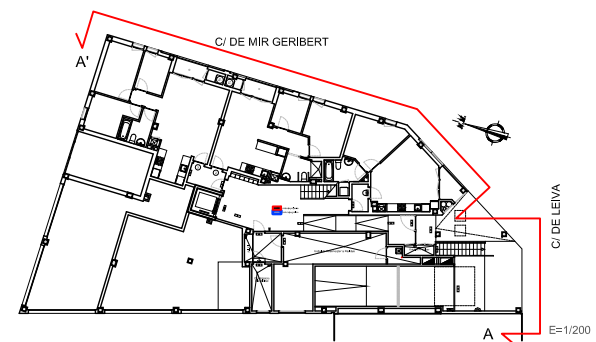

DESENVOLUPAMENT FAÇANES SUD-EST A-A'
A1-1/100

ESQUEMA CROMÀTIC
A1-1/200

E: 1/200
E: 1/100

LEIVA, 85		05
EDIFICI D'HABITATGES EN RÈGIM DE PROTECCIÓ OFICIAL AL CARRER DE LEIVA CANTONADA CARRER DE MIR GERIBERT (BARCELONA)		
DESENVOLUPAMENT FAÇANES SUD - EST		
ELS ARQUITECTES	LA PROPIETAT	
		<small>Data</small> 25/05/2016 1/100 - 1/200