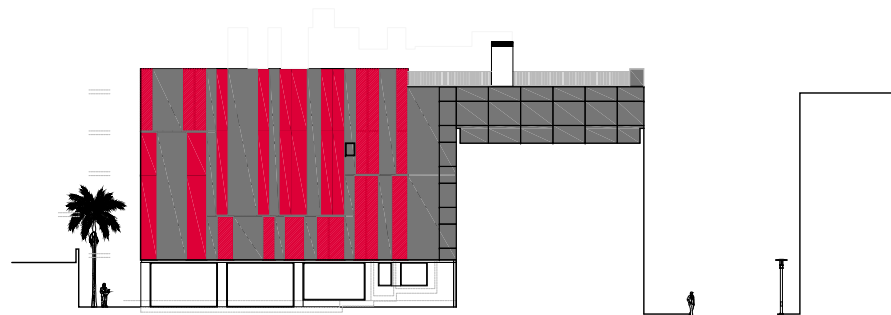

FAÇANES OEST C-C'  
A1-1/100

ESQUEMA CROMÀTIC  
A1-1/200

E: 1/200  
2.0 4.0 6.0 8.0  
E: 1/100  
1.0 2.0 3.0 4.0

LEIVA, 85		07
EDIFICI D'HABITATGES EN RÈGIM DE PROTECCIÓ OFICIAL AL CARRER DE LEIVA CANTONADA CARRER DE MIR GERIBERT (BARCELONA)		
FAÇANA OEST		
ELS ARQUITECTES	LA PROPIETAT	
		<small>Data</small> 25 / OCTUBRE / 2012 1/100 - 1/200