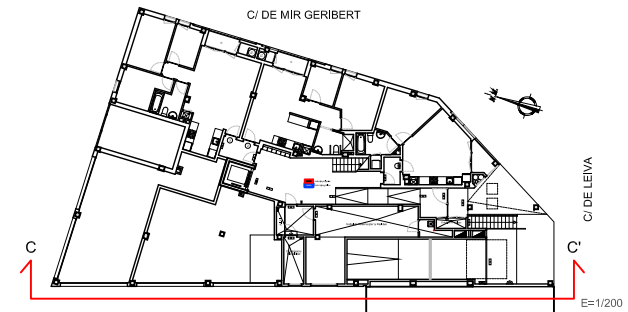

FAÇANES OEST C-C'  
A1-1/100

ESQUEMA CROMÀTIC  
A1-1/200

E: 1/200  
2.0 4.0 6.0 8.0  
E: 1/100  
1.0 2.0 3.0 4.0

LEIVA, 85		07
EDIFICI D'HABITATGES EN RÈGIM DE PROTECCIÓ OFICIAL AL CARRER DE LEIVA CANTONADA CARRER DE MIR GERIBERT (BARCELONA)		
FAÇANA OEST		
ELS ARQUITECTES	LA PROPIETAT	
		<small>Data</small> 25 / OCTUBRE / 2012 1/100 - 1/200