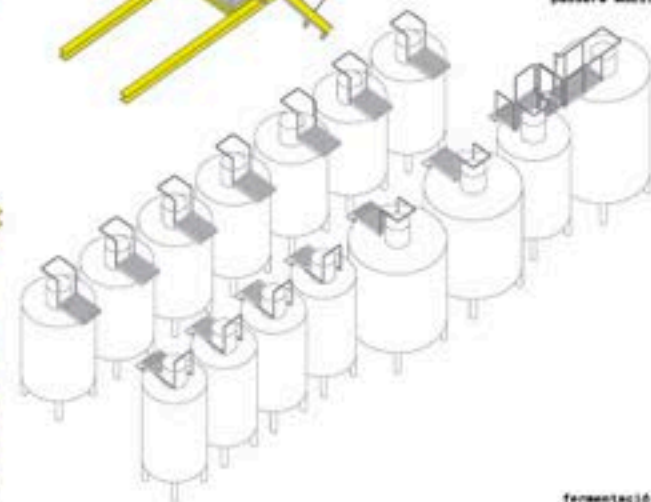

electricitat  
input  
output

aigua  
input  
output

clima  
input  
output

12.000 10°  
diods blancs

55.000 30°  
diods negres  
control temperatura

centre  
d'acció

RAL 1026

passera mòbil

fermentació

el centro de acción

900  
kg  
zona 900

RAL 1026

RAL 7001

petró luminàries

petró paviment

voites crianga