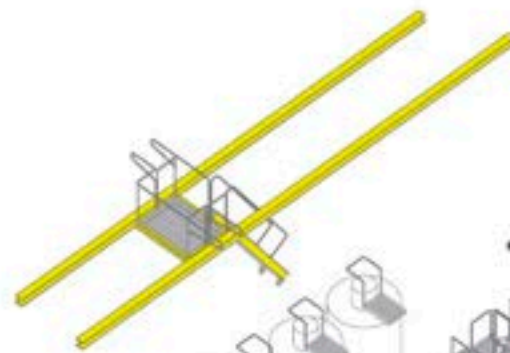

electricitat  
input  
output

aigua  
input  
output

clima  
input  
output

12.000 10°  
diods blancs

55.000 30°  
diods negres  
control temperatura

centre  
d'acció

RAL 1026

passera mòbil

fermentació

el centro de acción

900  
kg  
zona 900

RAL 1026

RAL 7001

petró luminàries

petró paviment

voites crianga