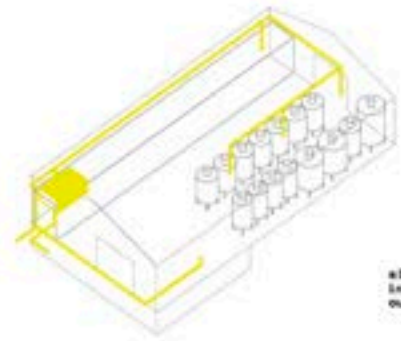

electricitat  
input  
output

aigua  
input  
output

clima  
input  
output

12.000 10°  
diods blancs

55.000 30°  
diods negres  
control temperatura

centre  
d'acció

RAL 1026

passera mòbil

fermentació

el centro de acción

900  
kg  
zona 900

RAL 1026

RAL 7001

petró luminàries

petró paviment

voites crianga