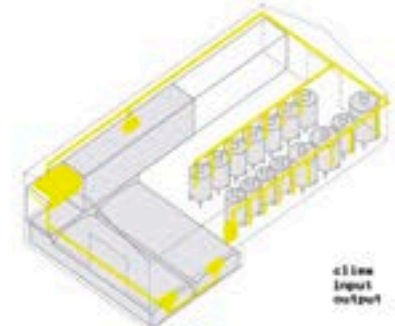

electricitat  
input  
output

aigua  
input  
output

clima  
input  
output

12.000 10°  
diods blancs

55.000 30°  
diods negres  
control temperatura

centre  
d'acció

RAL 1026

passera mòbil

fermentació

el centro de acción

900  
kg  
zona 900

RAL 1026

RAL 7001

petró luminàries

petró paviment

voites crianga