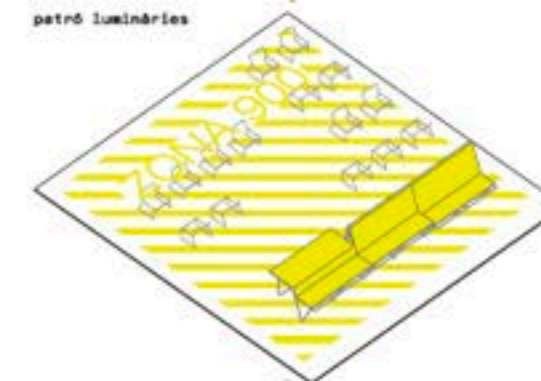

electricitat  
input  
output

aigua  
input  
output

clima  
input  
output

12.000 10°  
diods blancs

55.000 30°  
diods negres  
control temperatura

centre  
d'acció

RAL 1026

passera mòbil

fermentació

el centro de acción

900  
kg  
zona 900

RAL 1026

RAL 7001

petró luminàries

petró paviment

voites crianga