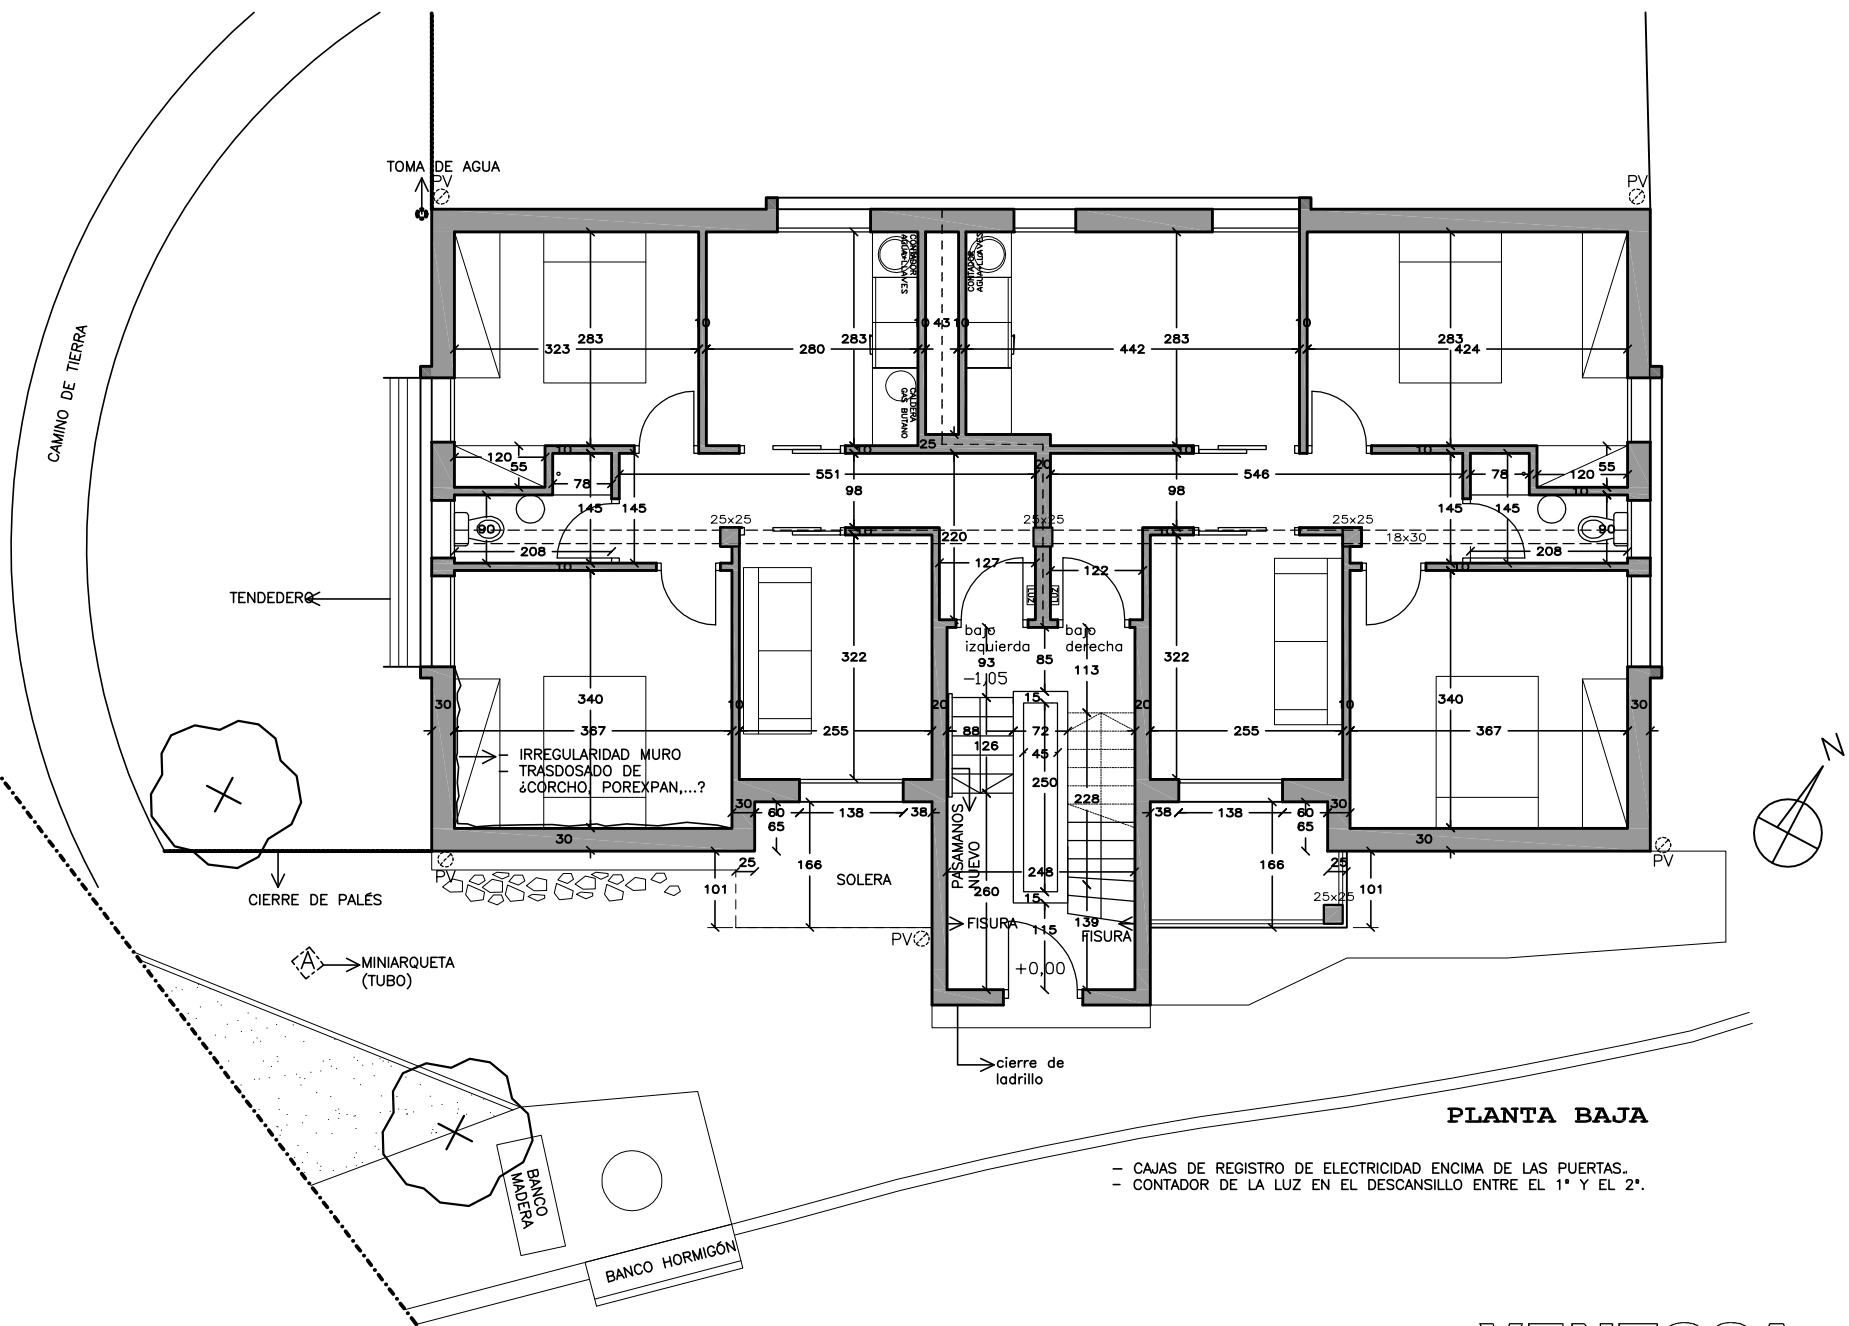

PLANTA BAJA

- CAJAS DE REGISTRO DE ELECTRICIDAD ENCIMA DE LAS PUERTAS.
- CONTADOR DE LA LUZ EN EL DESCANSILLO ENTRE EL 1º Y EL 2º.

VENTOSA PROYECTO EJECUCIÓN

Proyecto: REHABILITACIÓN INTEGRAL Y
Egitasmo: MEJORA de ACCESIBILIDAD Y ASCENSOR
Situación: ÁREA C-12, CAMINO de LA VENTOSA
Kokagunea: N° 36-N°51-BILBAO
Eragilea:
Promotor: VIVIENDAS MUNICIPALES BILBAO
Arkitektoak: J. Ramiro Higuera Lankide: Vanesa Rodríguez
Arquitectos: Patxi de Corcuera Colaborador: Patricia Fuertes
Miguel Gutiérrez Asier Redondo

Data: MARZO 2012

Fecha:

Eskala:

Escala: E/1:100

Planua:

120

El presente documento es copia de su original del que son sus autores los arquitectos Patxi de Corcuera, J. Ramiro Higuera y Miguel Gutiérrez. Su utilización total o parcial, así como cualquier reproducción o cesión a terceros, requerirá la previa autorización de sus autores, quedando en todo caso prohibida cualquier modificación unilateral del mismo.