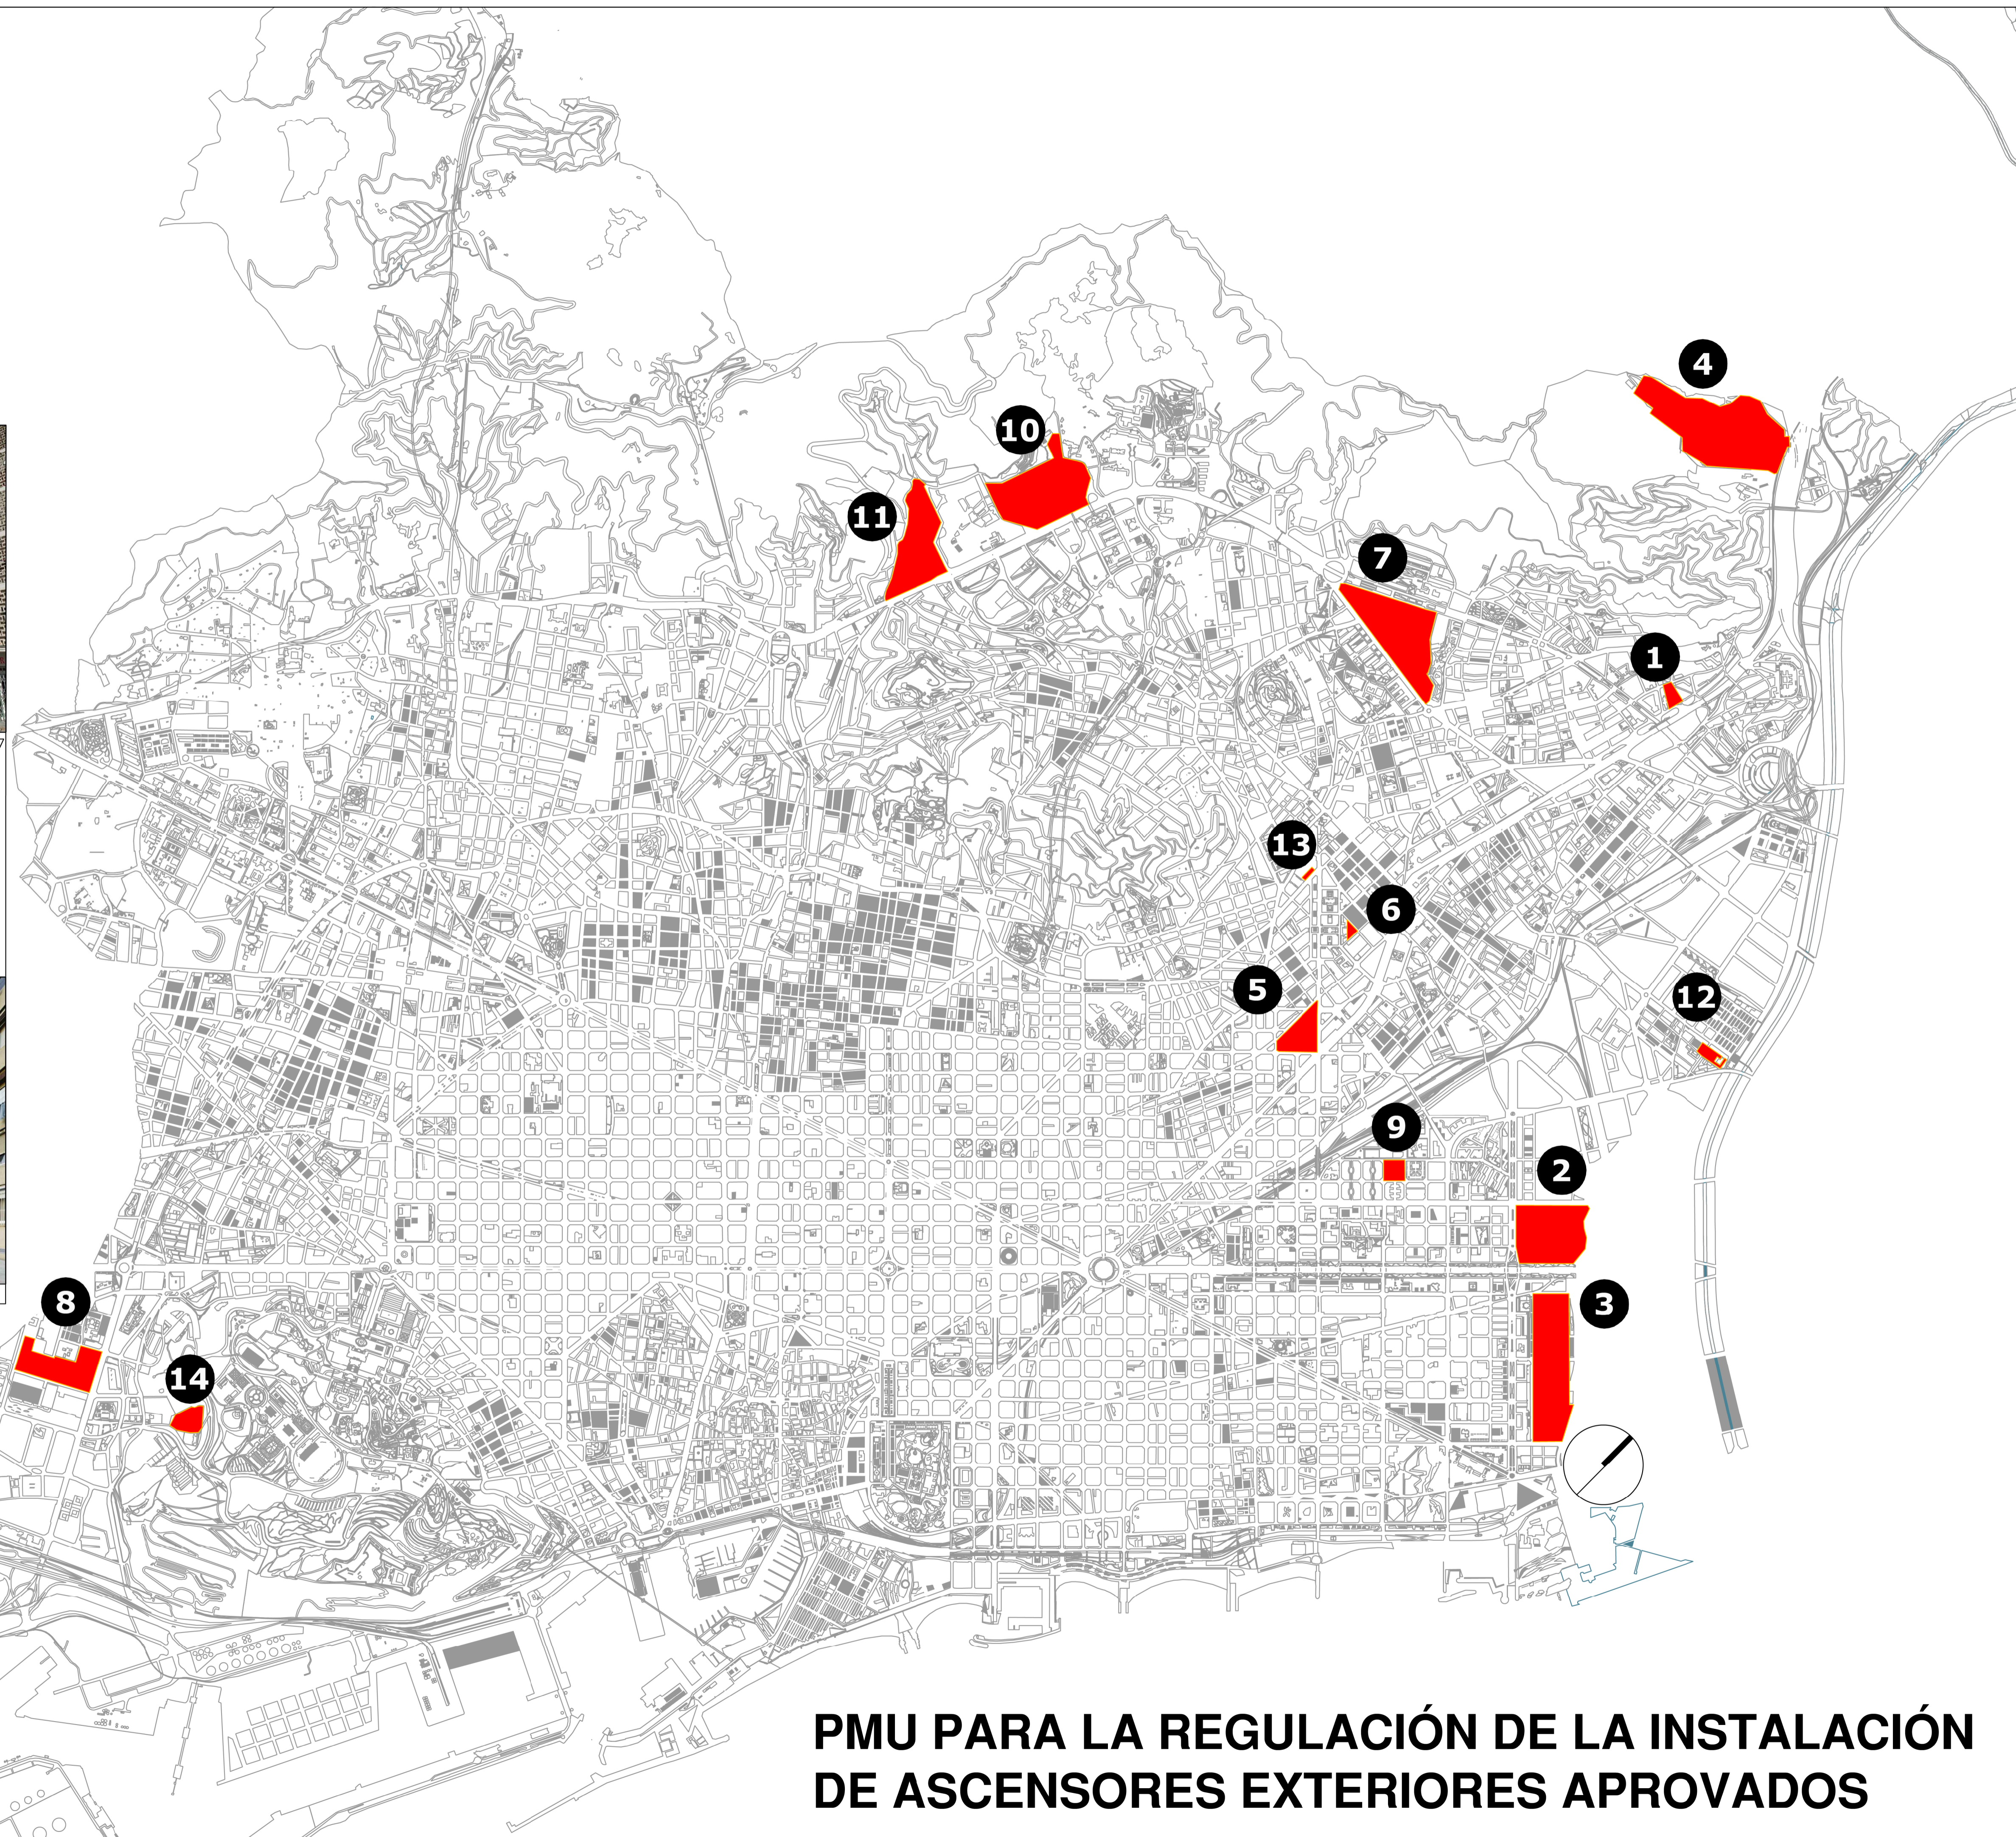

BARRIO	BLOQUES	ESCALERAS	VIVIENDAS
1 TRINITAT	26	117	1.467
2 LA PAU	22	32	440
3 BESÓS MARESME	34	130	2.244
4 CIUTAT MERIDIANA	53	212	2.544
5 URBANITZACIÓ MERIDIANA / NAVAS	14	40	264
6 CONGRÉS	1	6	48
7 GUINEUETA	54	143	1131
8 MARINA DEL PORT	4	12	156
9 POLÍGON PARERA	8	8	80
10 MONTBAU	35	116	983
11 SANT GENIS DELS AGUDELLS	18	20	565
12 BON BASTOR	6	18	200
13 RAMON ALBO	4	4	32
14 CAN CLOS	4	4	104
	283	862	10.258

CALLE GASELA ,65

AVDA.RASOS DE PEGUERA 27

CALLE ALFONS EL MAGNANIM 14

CALLE PARDO 9

CALLE ALFONS EL MAGNANIM 1

PMU PARA LA REGULACIÓN DE LA INSTALACIÓN DE ASCENSORES EXTERIORES APROVADOS