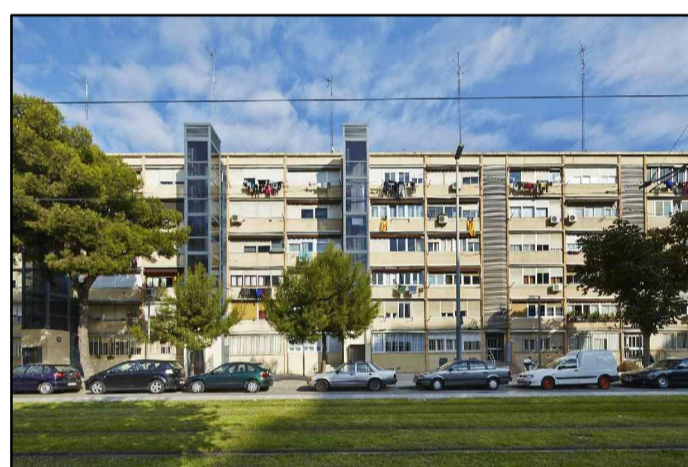

AVDA.RASOS DE PEGUERA 27

CALLE ALFONS EL MAGNANIM 14