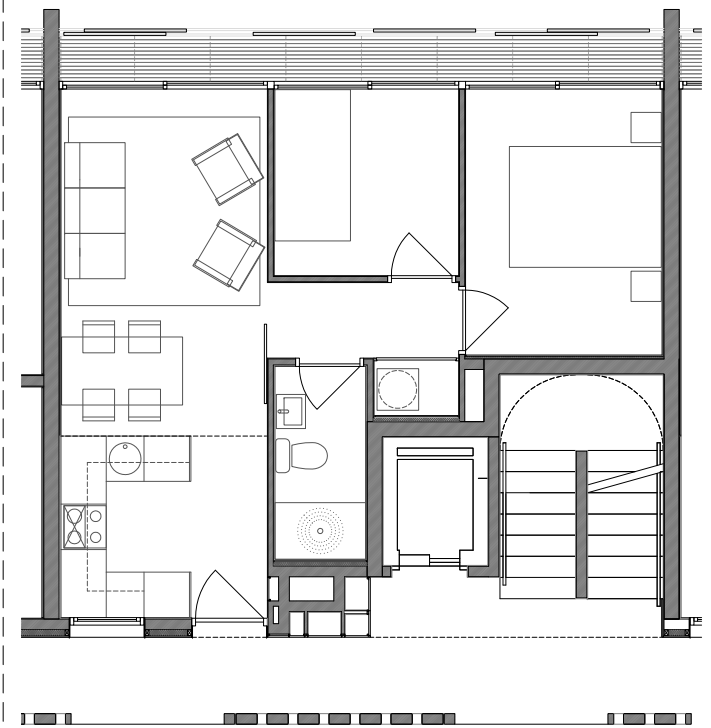

TIPOLOGIA HABITATGE PLANTA BAIXA

64,53m<sup>2</sup>

TIPOLOGIA HABITAGE TIPUS

60,27m<sup>2</sup>

TIPOLOGIA HABITATGE TIPUS NUCLI ESCALA

46,45m<sup>2</sup>