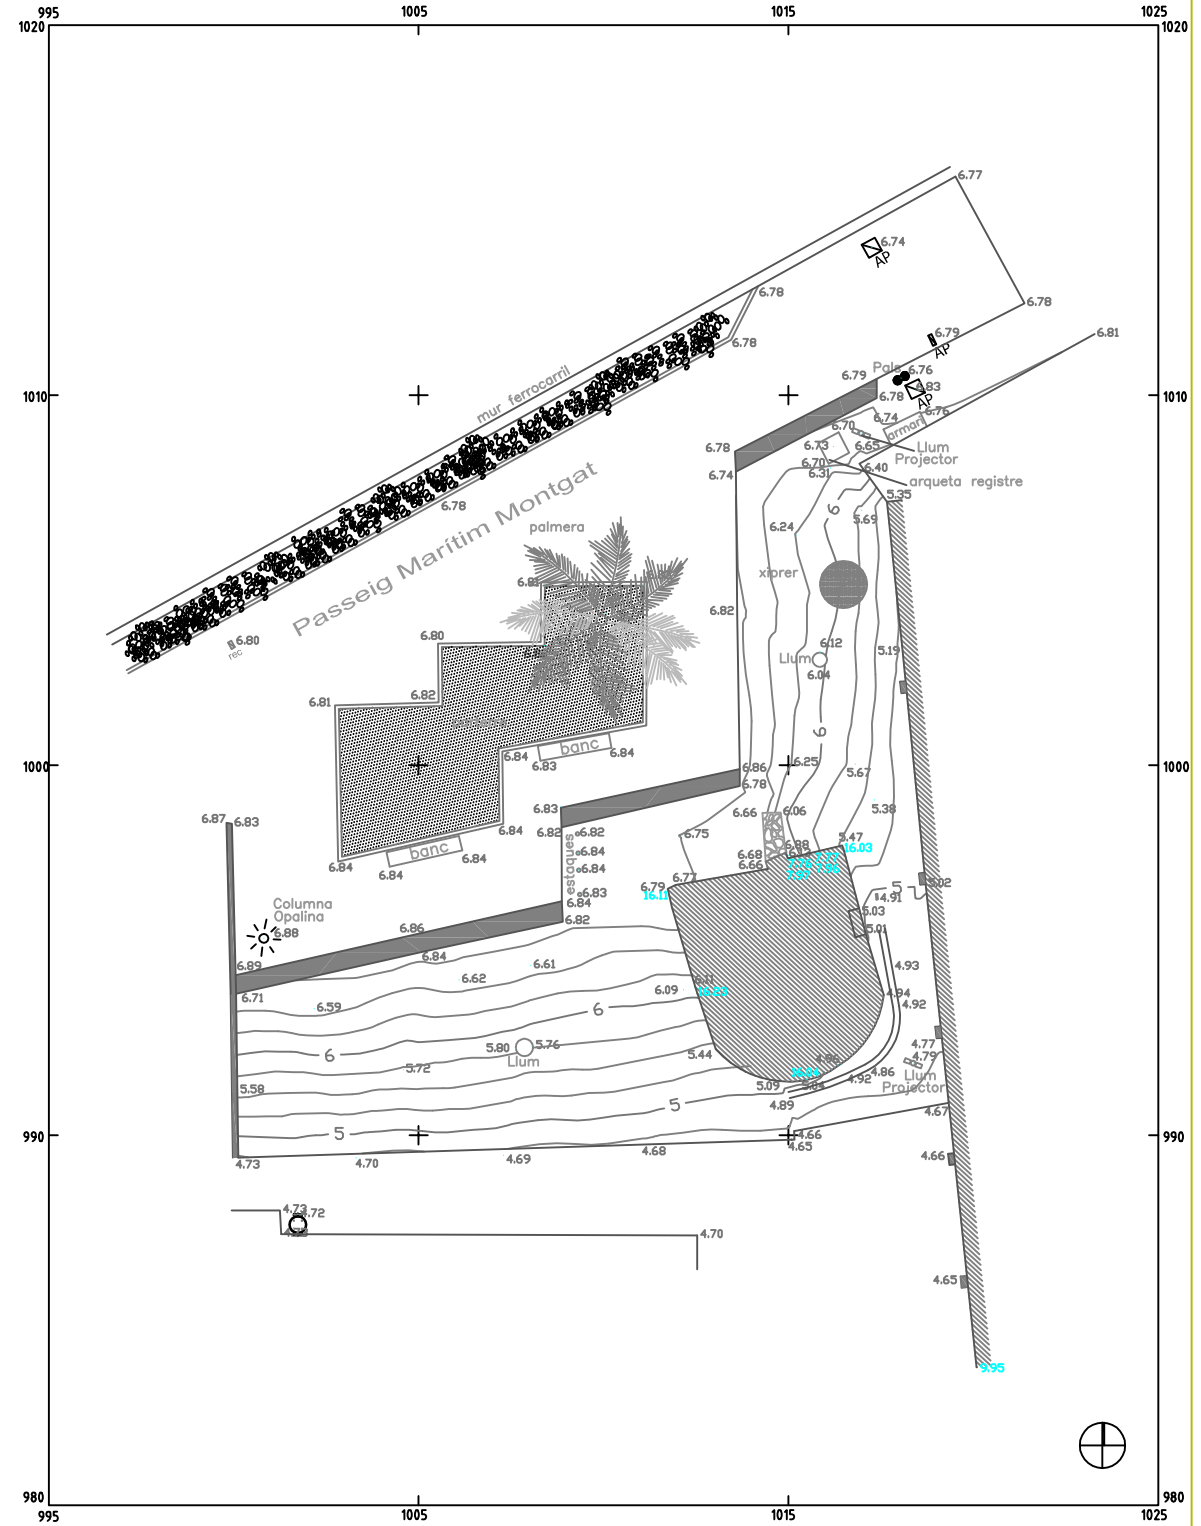

SITUACIÓ 1/5000
 (VISTA AÈRIA DE PART DEL MUNICIPI DE MONTGAT)
 ORTOFOTOMAPA DE L'INSTITUT CARTOGRÀFIC DE CATALUNYA (ICC)

MUNICIPI DE MONTGAT
 DINS LA PROVÍNCIA DE BARCELONA s/escala
 (PLÀNOL DEL SPAL)

EMPLAÇAMENT 1/200

AIXECAMENT TOPOGRÀFIC DE L'ENTORN IMMEDIAT 1/100
 INLAND 2005, s.c.p. S. HERNÁNDEZ I J. AMADOR topògrafs
 NOTA: PLÀNOL EN COTES U.T.M.

Títol del projecte
**PROJECTE BÀSIC I EXECUTIU
 DE RESTAURACIÓ
 DE LA TORRE DE GUAITA
 DE CA L'ALZINA DE MONTGAT**

Localització
 C/ MAR 3 (B)
 Municipi i Comarca
 MONTGAT (EL MARESME)
 Propietat
 AJUNTAMENT DE MONTGAT

Títol del plànol
**SITUACIÓ, EMPLAÇAMENT I
 AIXECAMENT TOPOGRÀFIC
 DE L'ENTORN IMMEDIAT**

Escala	Num. plànol	Data
	01	FEBRER 2010