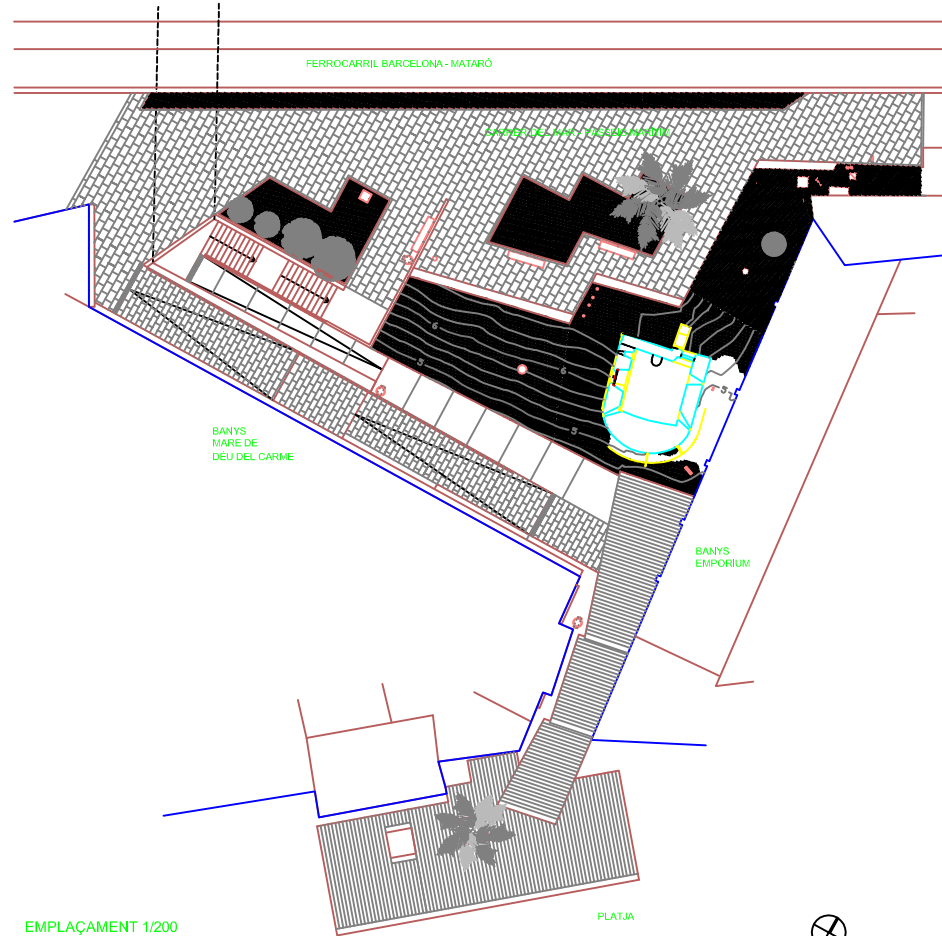

SITUACIÓ 1/5000
 (VISTA AÈRIA DE PART DEL MUNICIPI DE MONTGAT)
 ORTOFOTOMAPA DE L'INSTITUT CARTOGRÀFIC DE CATALUNYA (ICC)

MUNICIPI DE MONTGAT
 DINS LA PROVÍNCIA DE BARCELONA s/escala
 (PLÀNOL DEL SPAL)

EMPLAÇAMENT 1/200

AIXECAMENT TOPOGRÀFIC DE L'ENTORN IMMEDIAT 1/100
 INLAND 2005, s.c.p. S. HERNÁNDEZ I J. AMADOR topògrafs
 NOTA: PLÀNOL EN COTES U.T.M.

Títol del projecte
**PROJECTE BÀSIC I EXECUTIU
 DE RESTAURACIÓ
 DE LA TORRE DE GUAITA
 DE CA L'ALZINA DE MONTGAT**