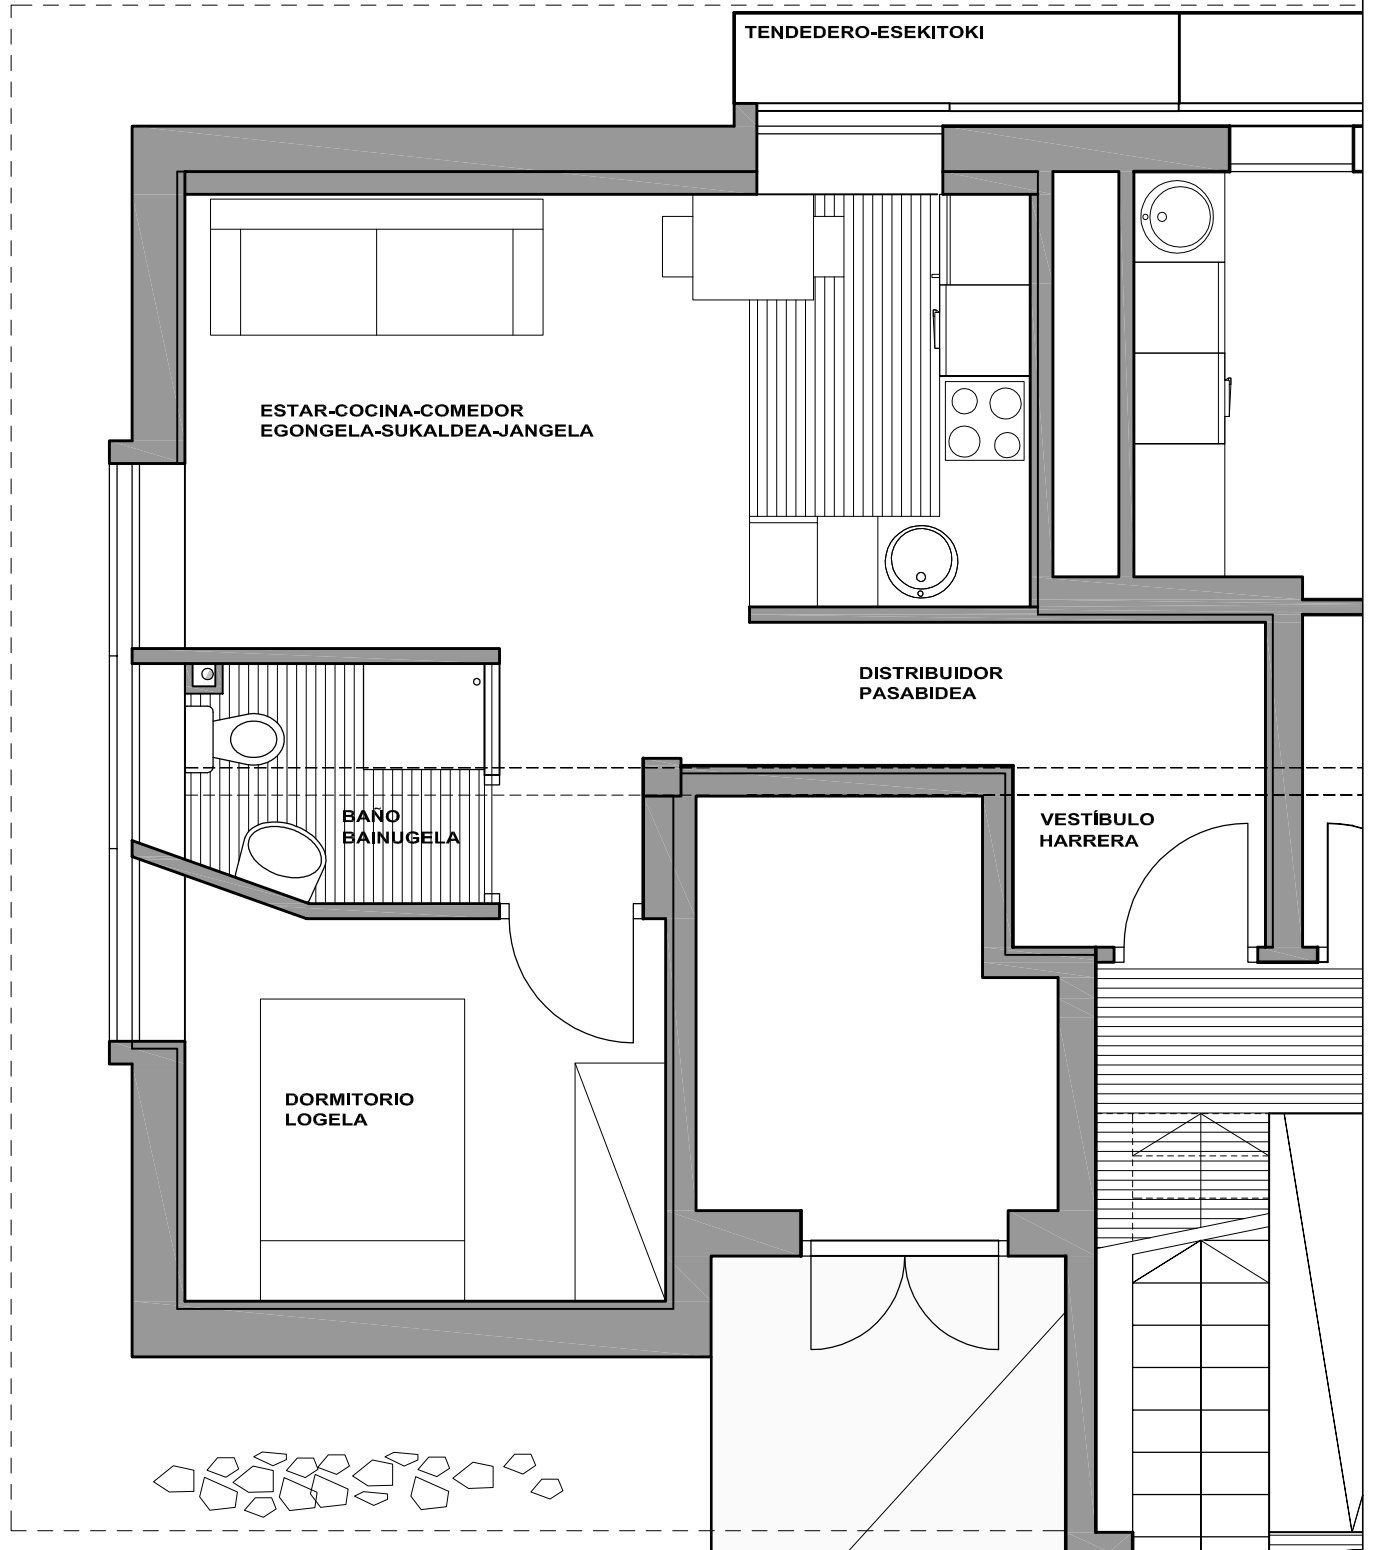

PLANTA DE LA VIVIENDA\_ETXEBIZITZAREN OINPLANOA

VIVIENDA REFORMADA	ETXE BERRITUA	
PLANTA 1º_A	1. SOLAIRUA_A	
SUPERFICIES UTILES	AZALERA ERABILGARRIAK	
VESTIBULO	1.79m <sup>2</sup>	HARRERA
ESTAR-COMEDOR	23.90m <sup>2</sup>	EGONGELA
COCINA	7.87m <sup>2</sup>	SUKALDEA
DORMITORIO 1	10.12m <sup>2</sup>	LOGELA 1
DORMITORIO 2	9.28m <sup>2</sup>	LOGELA 2
BAÑO	3.54m <sup>2</sup>	BAINUGELA
DISTRIBUIDOR	2.71m <sup>2</sup>	PASABIDEA
<b>SUPER. UTIL TOTAL</b>	<b>59.21m<sup>2</sup></b>	<b>AZALERA ERABILGARRIA</b>

CALLE	LA VENTOSA	KALEA
PORTAL	36	ATARIA
PLANTA	1ª	SOLAIRUA
VIVIENDA	A	ETXEBIZITZA
SUPERFICIE	59.21m <sup>2</sup>	AZALERA

LA VENTOSA N° 36  
BILBO-BILBAO

**Bilbao** Viviendas O.A.L.  
Etxebizitzak T. E. A.

PLANTA DE LA VIVIENDA\_ETXEBIZITZAREN OINPLANOA

VIVIENDA REFORMADA	ETXE BERRITUA	
PLANTA 2°_B	2. SOLAIRUA_B	
SUPERFICIES UTILES	AZALERA ERABILGARRIAK	
VESTÍBULO	2.41m <sup>2</sup>	HARRERA
ESTAR-COMEDOR	14.15m <sup>2</sup>	EGONGELA
COCINA	5.53m <sup>2</sup>	SUKALDEA
DORMITORIO 1	9.37m <sup>2</sup>	LOGELA 1
DORMITORIO 2	7.15m <sup>2</sup>	LOGELA 2
BAÑO	2.95m <sup>2</sup>	BAINUGELA
DISTRIBUIDOR	5.66m <sup>2</sup>	PASABIDEA
SUPER. UTIL TOTAL	47.22m <sup>2</sup>	AZALERA ERABILGARRIA

CALLE	LA VENTOSA	KALEA
PORTAL	36	ATARIA
PLANTA	2ª	SOLAIRUA
VIVIENDA	B	ETXEBIZITZA
SUPERFICIE	47.22m <sup>2</sup>	AZALERA

LA VENTOSA N° 36  
BILBO-BILBAO

**Bilbao** Viviendas O.A.L.  
Etxebizitzak T. E. A.