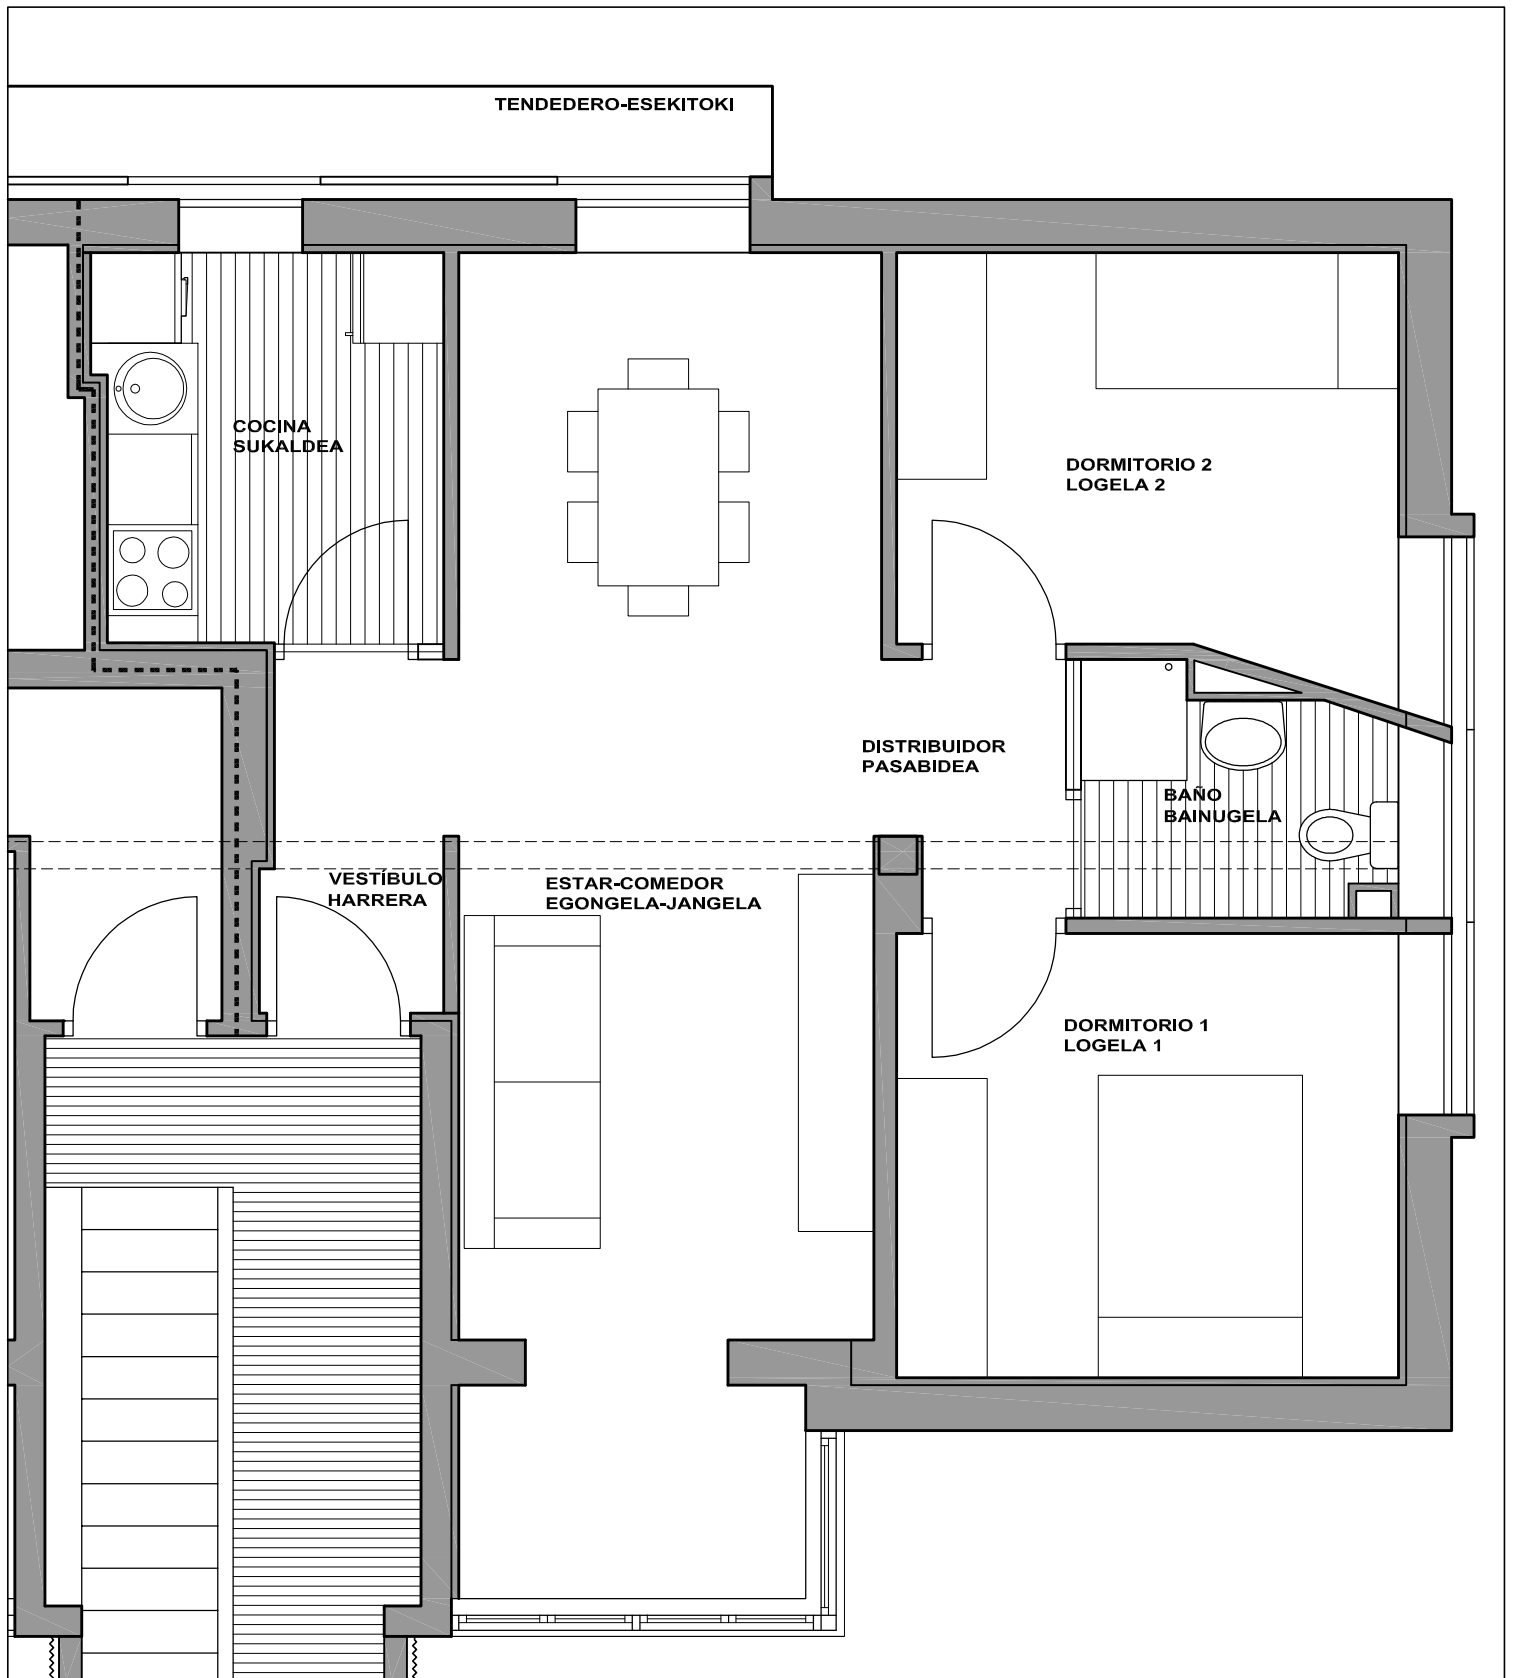

PLANTA DE LA VIVIENDA_ETXEBIZITZAREN OINPLANOA

VIVIENDA REFORMADA	ETXE BERRITUA	
PLANTA 2ª_B	2. SOLAIRUA_B	
SUPERFICIES UTILES	AZALERA ERABILGARRIAK	
VESTÍBULO	2.70m²	HARRERA
ESTAR-COMEDOR	21.25m²	EGONGELA
COCINA	5.83m²	SUKALDEA
DORMITORIO 1	9.75m²	LOGELA 1
DORMITORIO 2	8.89m²	LOGELA 2
BAÑO	3.10m²	BAINUGELA
DISTRIBUIDOR	1.83m²	PASABIDEA
SUPER. UTIL TOTAL	53.35m²	AZALERA ERABILGARRIA

CALLE	LA VENTOSA	KALEA
PORTAL	51	ATARIA
PLANTA	2ª	SOLAIRUA
VIVIENDA	B	ETXEBIZITZA
SUPERFICIE	53.35m²	AZALERA

LA VENTOSA N° 51
BILBO-BILBAO

Bilbao Viviendas O.A.L.
Etxebizitzak T. E. A.