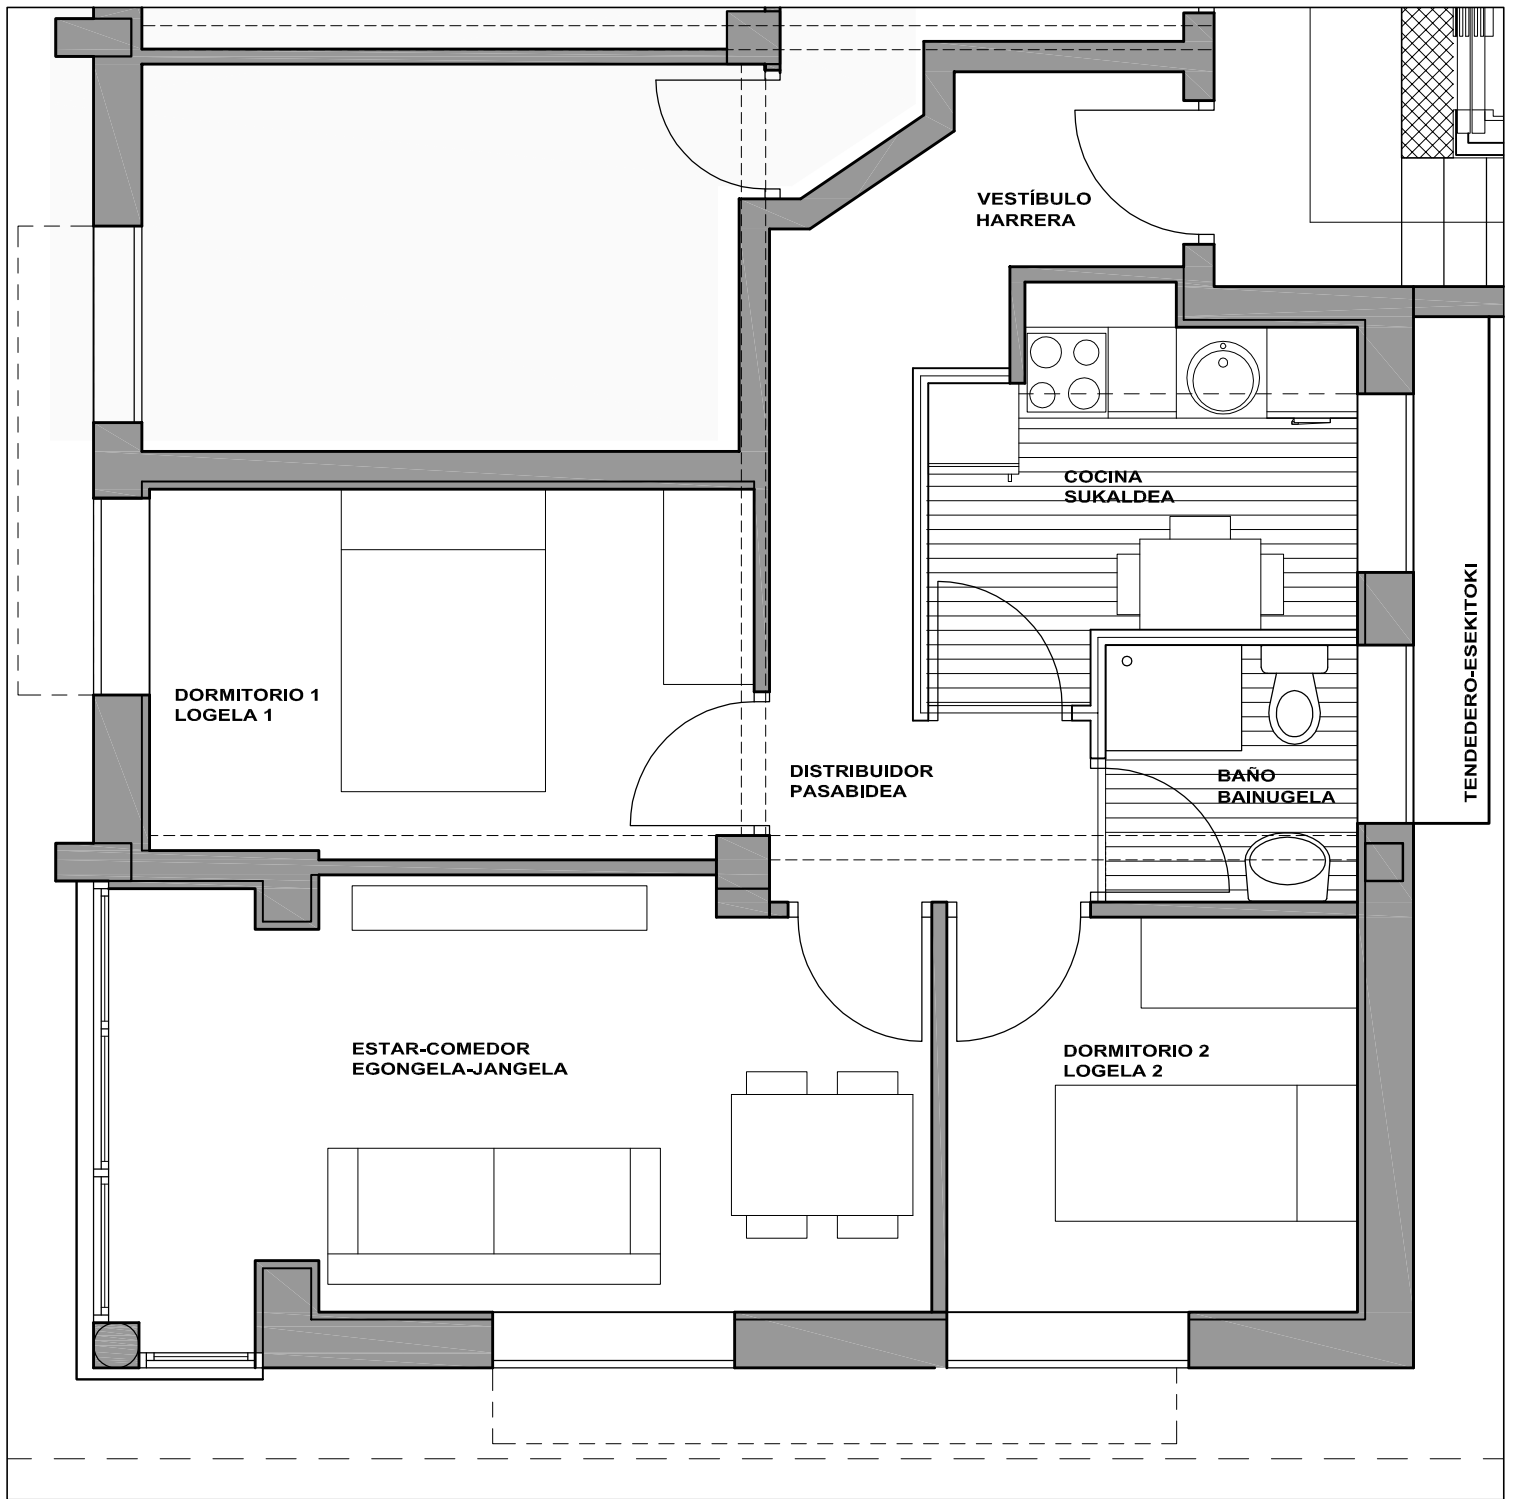

PLANTA DE LA VIVIENDA\_ETXEBIZITZAREN OINPLANOA

VIVIENDA REFORMADA	ETXE BERRITUA	
PLANTA 1º_A	1. SOLAIRUA_A	
SUPERFICIES UTILES	AZALERA ERABILGARRIAK	
VESTIBULO	1.79m <sup>2</sup>	HARRERA
ESTAR-COMEDOR	23.90m <sup>2</sup>	EGONGELA
COCINA	7.87m <sup>2</sup>	SUKALDEA
DORMITORIO 1	10.12m <sup>2</sup>	LOGELA 1
DORMITORIO 2	9.28m <sup>2</sup>	LOGELA 2
BAÑO	3.54m <sup>2</sup>	BAINUGELA
DISTRIBUIDOR	2.71m <sup>2</sup>	PASABIDEA
<b>SUPER. UTIL TOTAL</b>	<b>59.21m<sup>2</sup></b>	<b>AZALERA ERABILGARRIA</b>

CALLE	LA VENTOSA	KALEA
PORTAL	36	ATARIA
PLANTA	1ª	SOLAIRUA
VIVIENDA	A	ETXEBIZITZA
SUPERFICIE	59.21m <sup>2</sup>	AZALERA

LA VENTOSA N° 36  
BILBO-BILBAO

**Bilbao** Viviendas O.A.L.  
Etxebizitzak T. E. A.

PLANTA DE LA VIVIENDA\_ETXEBIZITZAREN OINPLANOA

VIVIENDA REFORMADA	ETXE BERRITUA	
PLANTA 2°_B	2. SOLAIRUA_B	
SUPERFICIES UTILES	AZALERA ERABILGARRIAK	
VESTÍBULO	2.41m <sup>2</sup>	HARRERA
ESTAR-COMEDOR	14.15m <sup>2</sup>	EGONGELA
COCINA	5.53m <sup>2</sup>	SUKALDEA
DORMITORIO 1	9.37m <sup>2</sup>	LOGELA 1
DORMITORIO 2	7.15m <sup>2</sup>	LOGELA 2
BAÑO	2.95m <sup>2</sup>	BAINUGELA
DISTRIBUIDOR	5.66m <sup>2</sup>	PASABIDEA
SUPER. UTIL TOTAL	47.22m <sup>2</sup>	AZALERA ERABILGARRIA

CALLE	LA VENTOSA	KALEA
PORTAL	36	ATARIA
PLANTA	2ª	SOLAIRUA
VIVIENDA	B	ETXEBIZITZA
SUPERFICIE	47.22m <sup>2</sup>	AZALERA

LA VENTOSA N° 36  
BILBO-BILBAO

**Bilbao** Viviendas O.A.L.  
Etxebizitzak T. E. A.