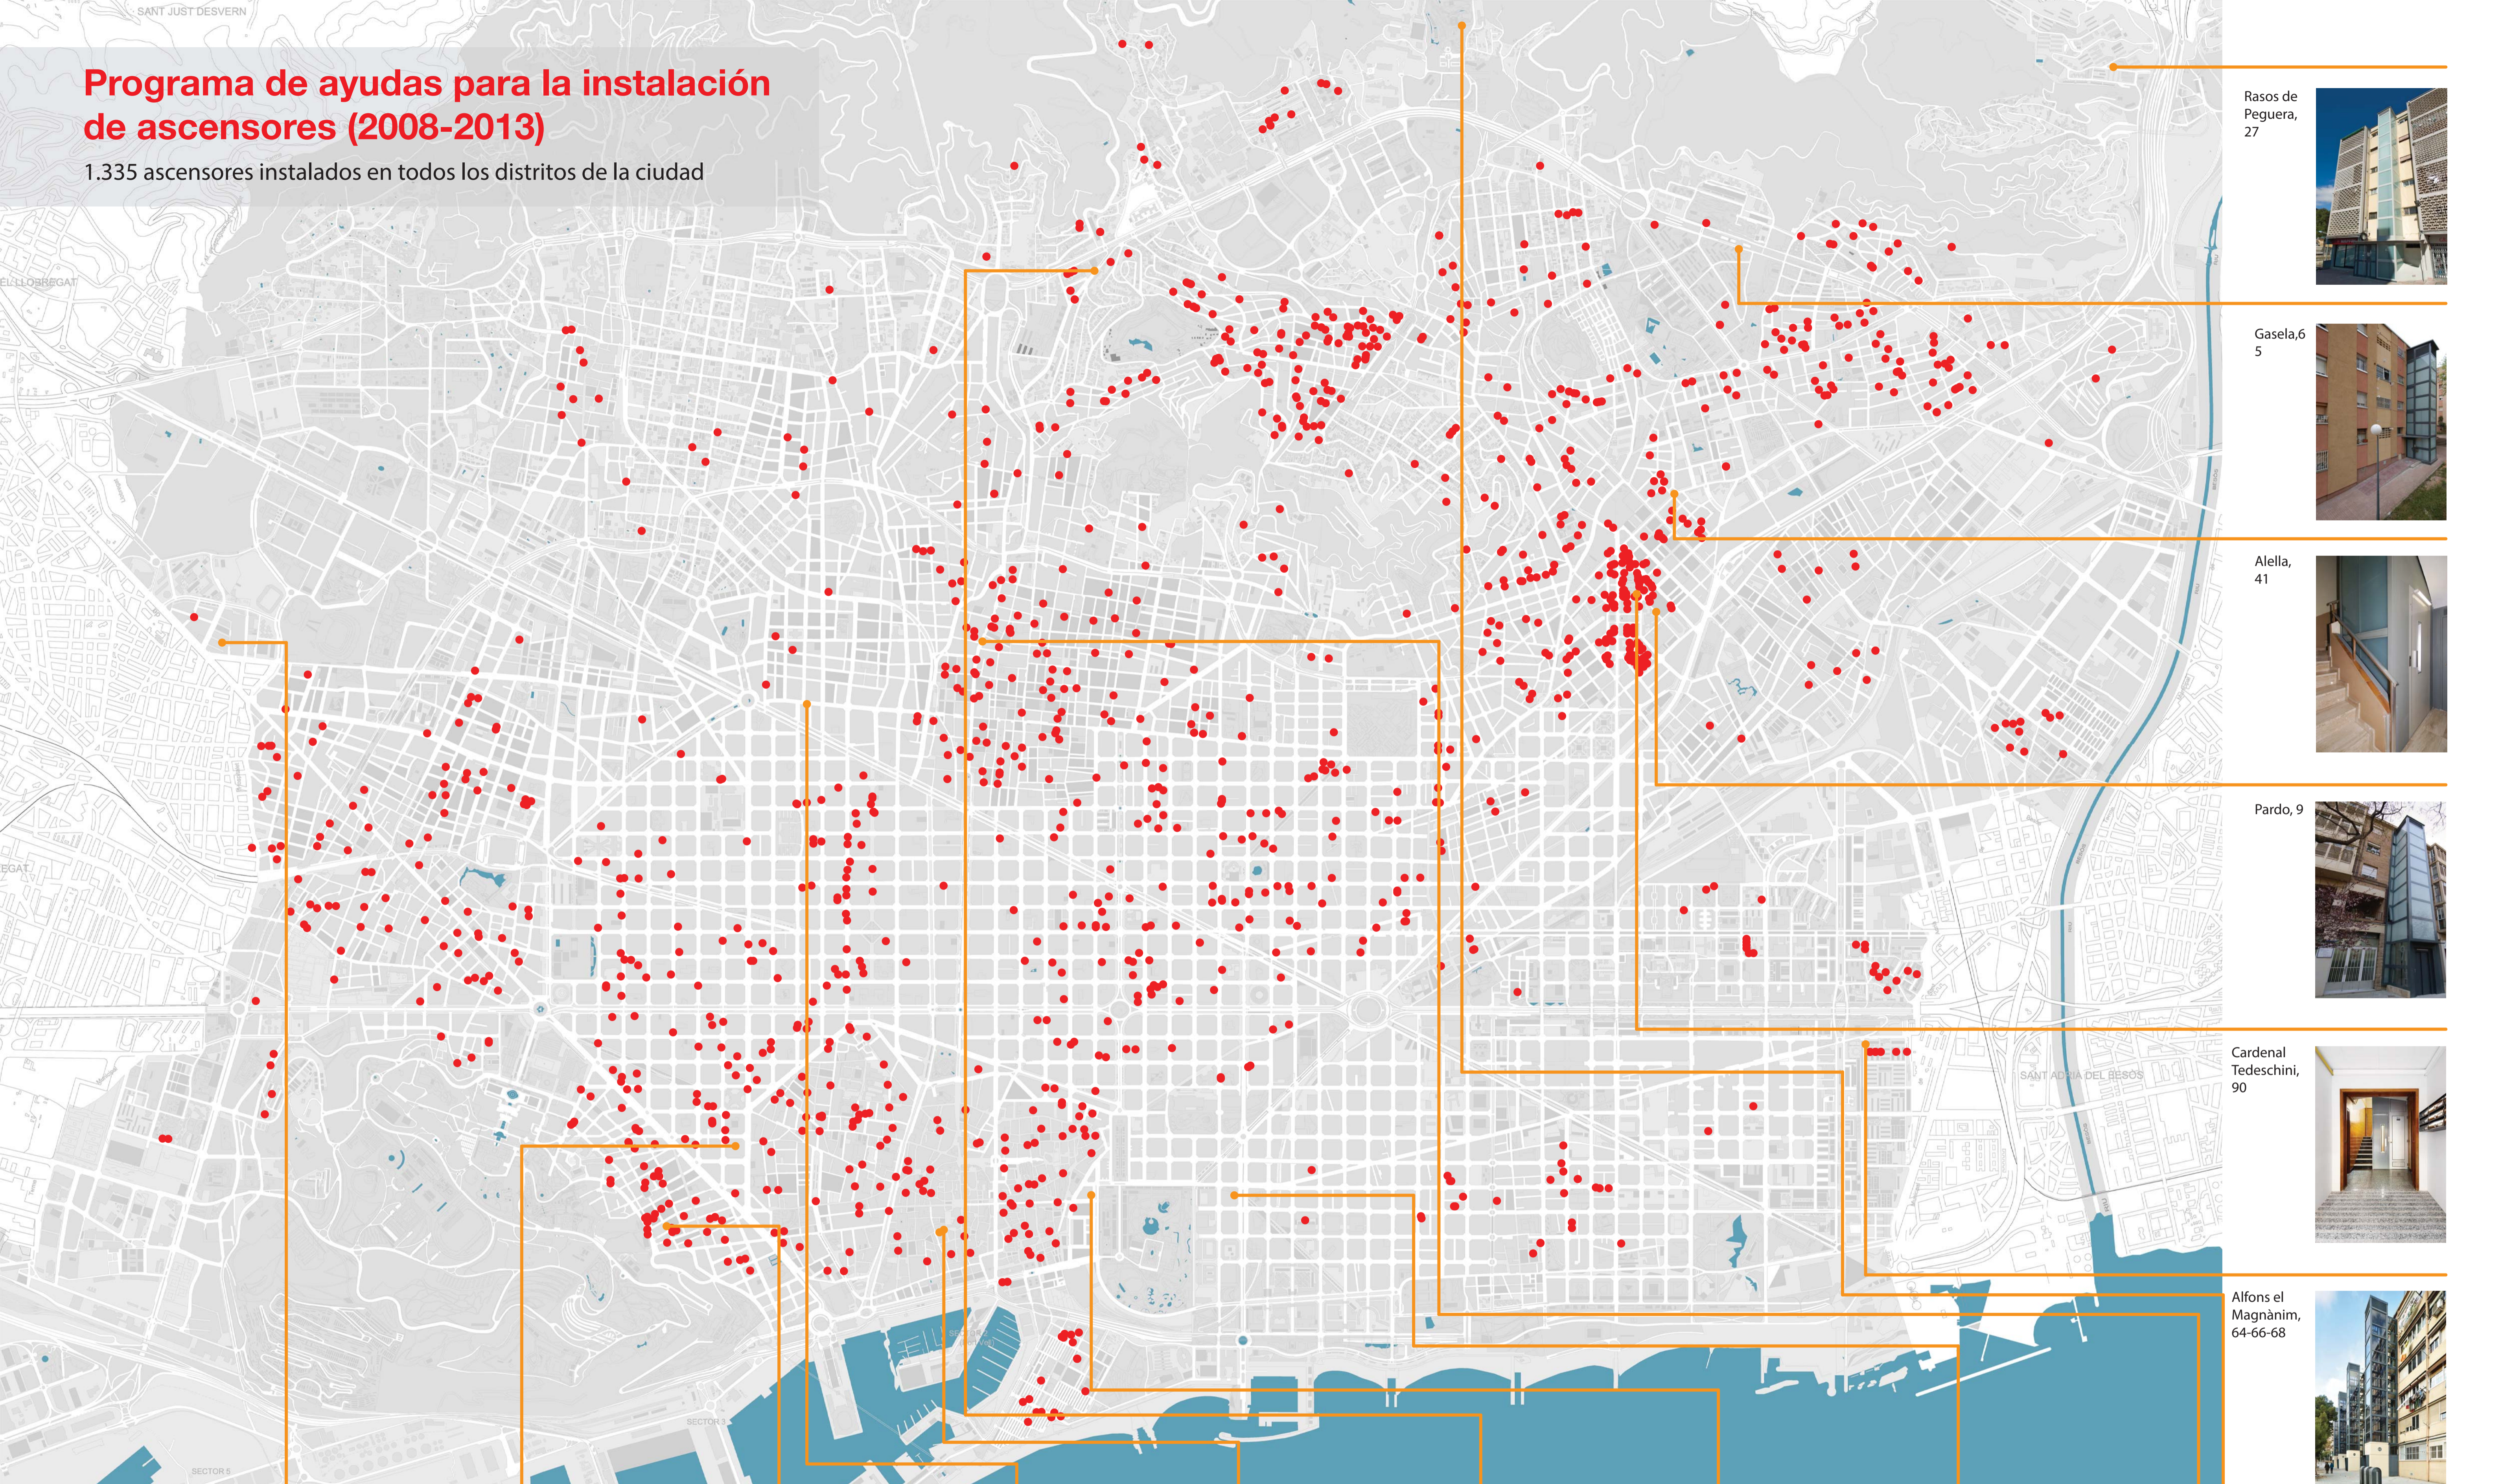

Programa de ayudas para la instalación de ascensores (2008-2013)

1.335 ascensores instalados en todos los distritos de la ciudad

Rasos de Peguera, 27

Gasela, 65

Alella, 41

Pardo, 9

Cardenal Tedeschini, 90

Alfons el Magnànim, 64-66-68

Trav de les Corts, 13

Marques de Campo Sagrado, 27

Magalhaès, 19

Ptge. Marimon, 20

Comtessa de Sobradiel, 13

Vallcarca, 244

Princesa, 58

Llull, 23

Asturies, 2

Horta, 179