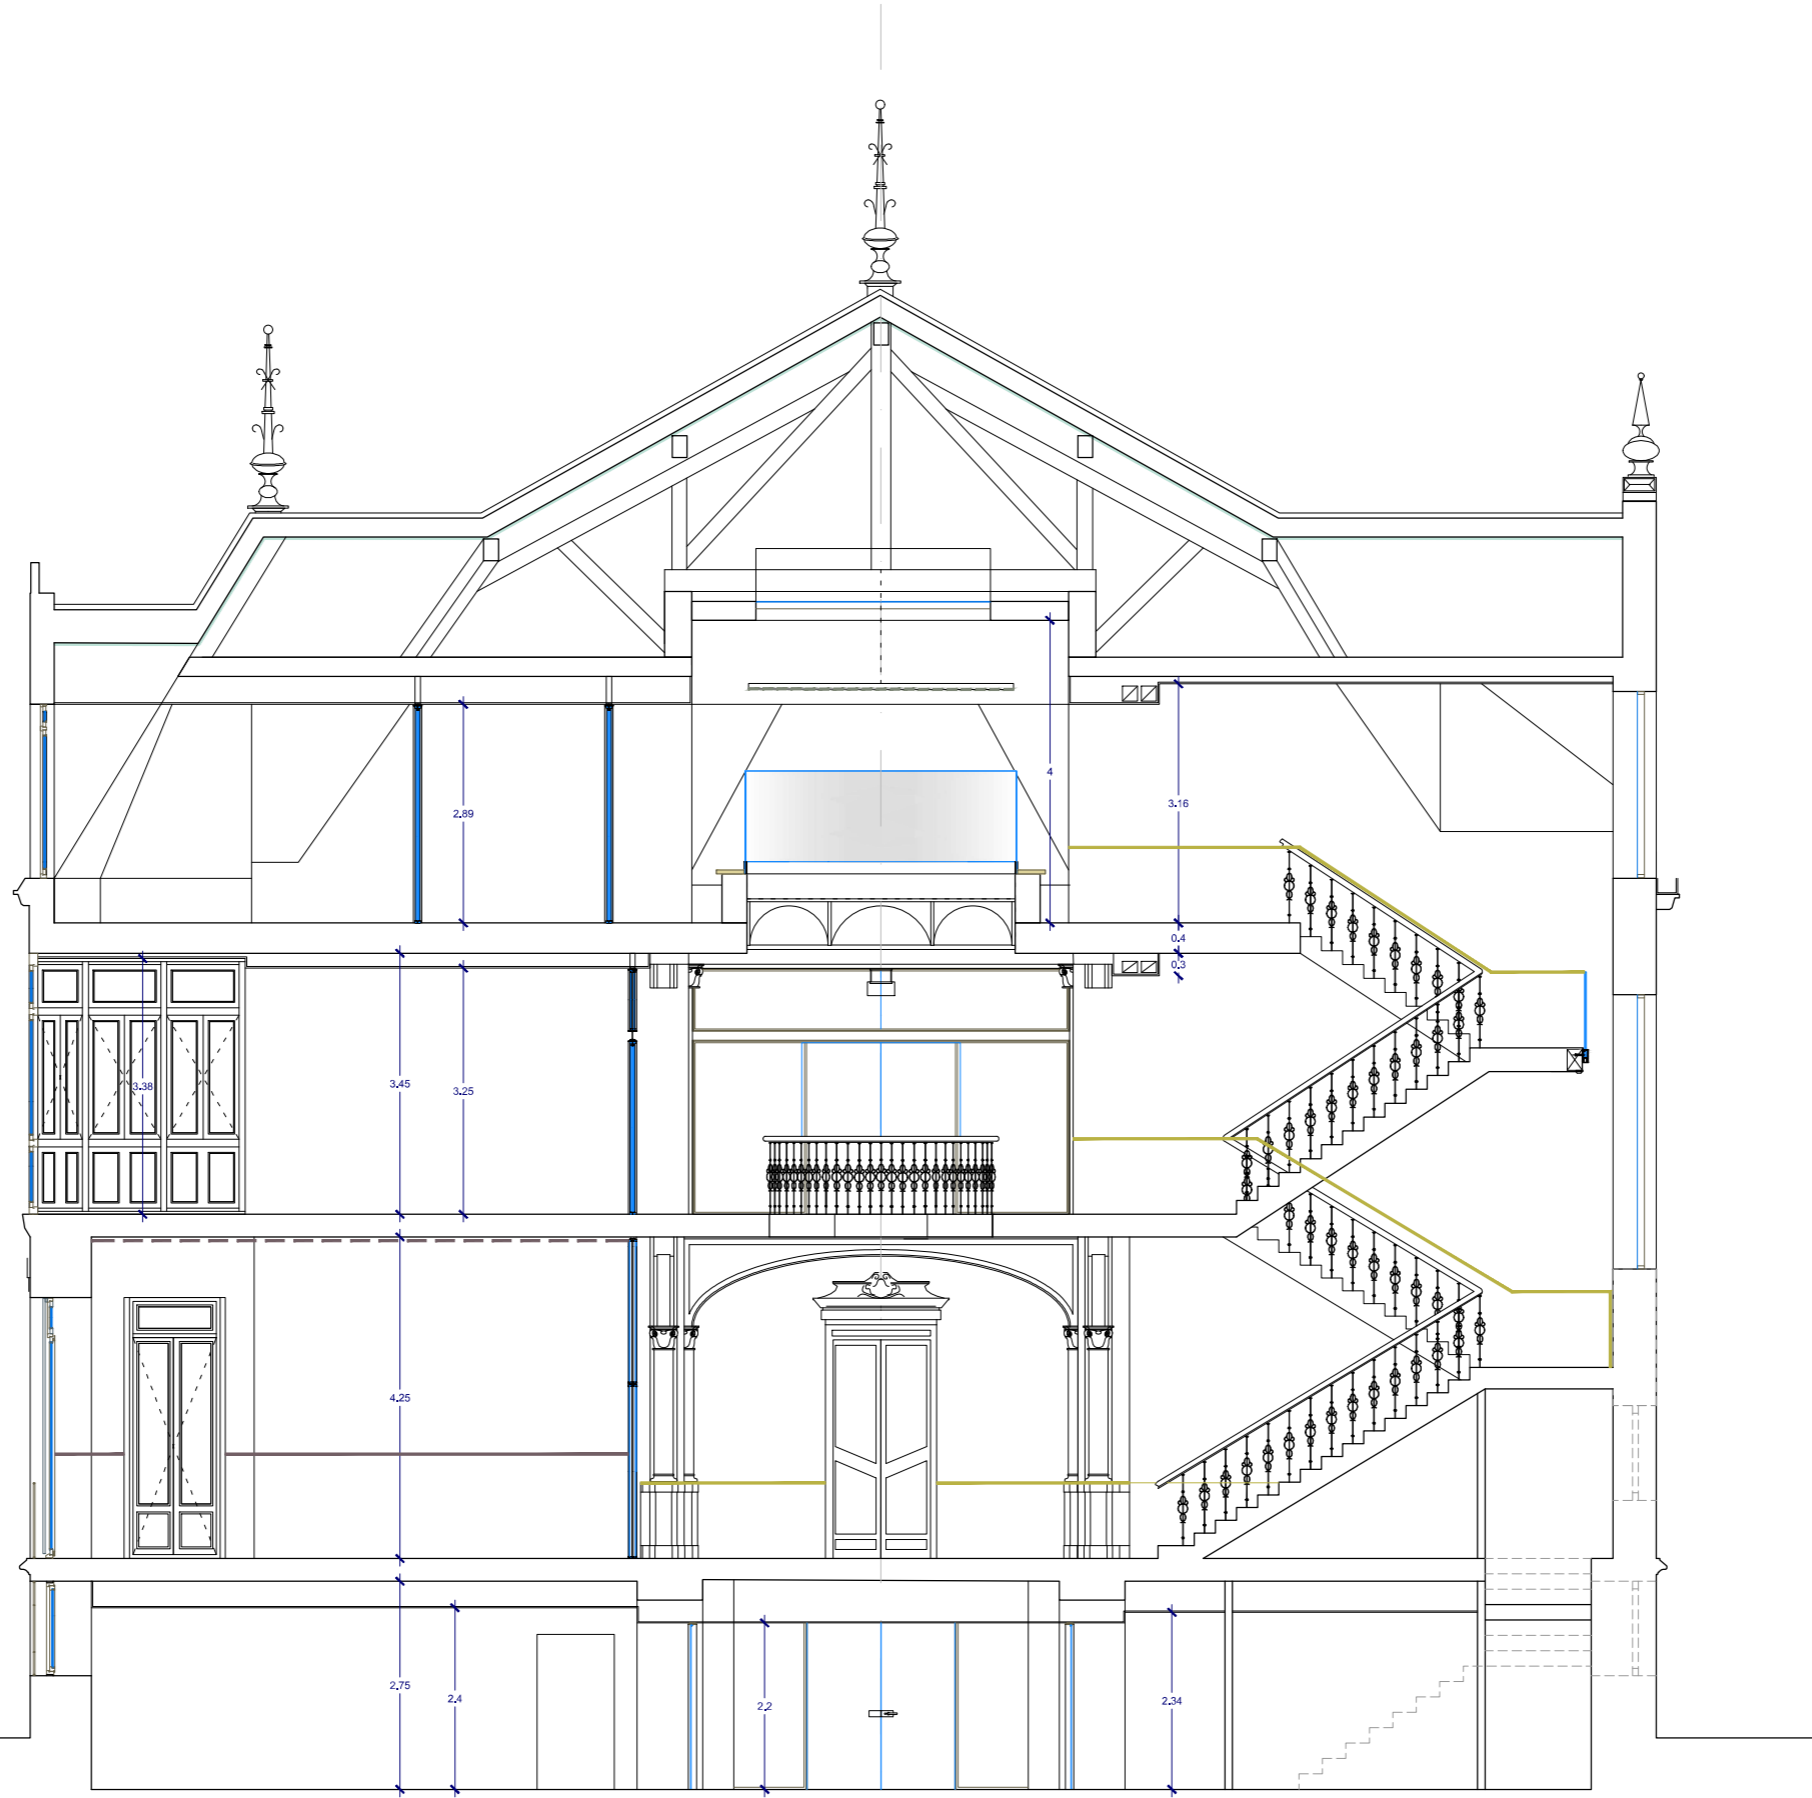

-  BASTIDOR PARA PINTURA DÍAZ DE OLANO
-  RECUPERACIÓN TECHO ESTANCIA 102
-  RECUPERACIÓN TECHO ESTANCIA 003
-  RECUPERACIÓN TECHO ESTANCIA 004-005
-  RECUPERACIÓN TECHO ESTANCIA 006
-  RECUPERACIÓN TECHO VESTÍBULO 002
-  RECUPERACIÓN TECHO ESTANCIA 008

-  altura 138 cm
ZÓCALO 005-006
-  altura 150 cm
ZÓCALO 008
-  altura 100 cm
ZÓCALO 002
-  altura 127 cm
ZÓCALO 102

-  ZÓCALO 005-006
-  ZÓCALO 004
-  ZÓCALO 008
-  ZÓCALO 002
-  ZÓCALO 102
-  ZÓCALO A REUTILIZAR 102