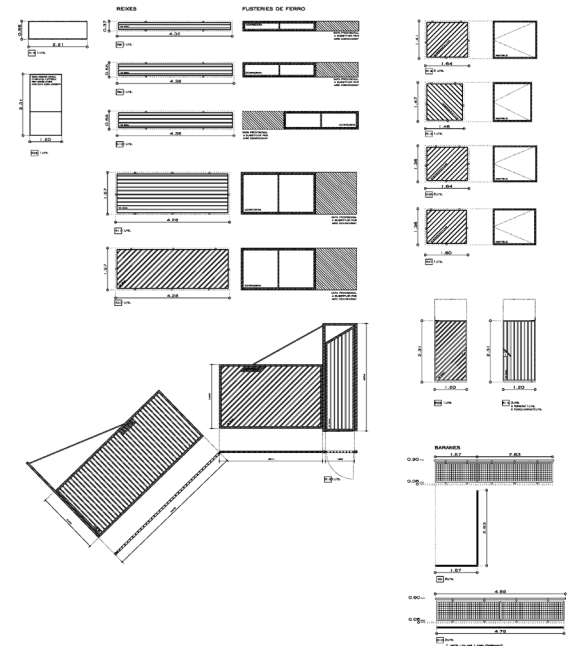

FUSTERIES  
FUSTERIES DE ALUMINI

FUSTERIES DE FUSTA

FAÇANA C/ DEL PAÍS BASC

**EDIFICI III**  
 HABITATGES SOCIALS A TERRASSA  
 SUBSECTOR I DEL PLA DE MILLORA DEL SECTOR DE TORRE SANA, TERRASSA.  
 FAÇANA C/ DEL PAÍS BASC  
 1/100 COTES EN METRES  
 1 CENTIMETRE = 1 METRE  
**20**