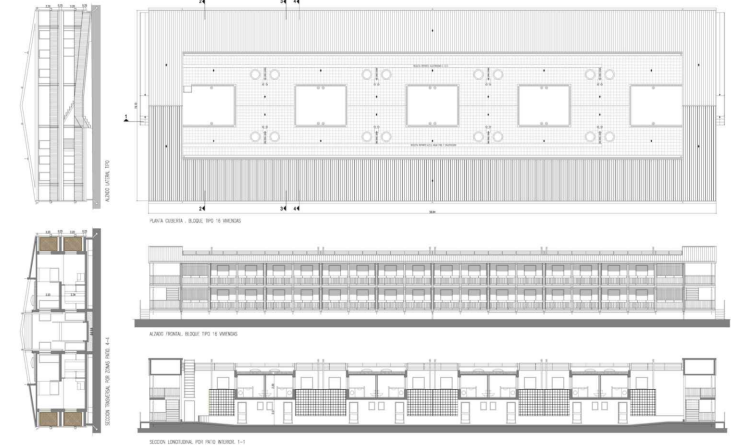

MAQUETA PROYECTO ORIGINAL

PROYECTO DE REMODELACIÓN ZONA CENTRAL

IMÁGENES UVA AÑOS 60

PROYECTO ORIGINAL DE LAS VIVIENDAS

IMPLANTACIÓN GENERAL PROYECTO ORIGINAL

IMÁGENES PROYECTO DE REMODELACIÓN ZONA CENTRAL