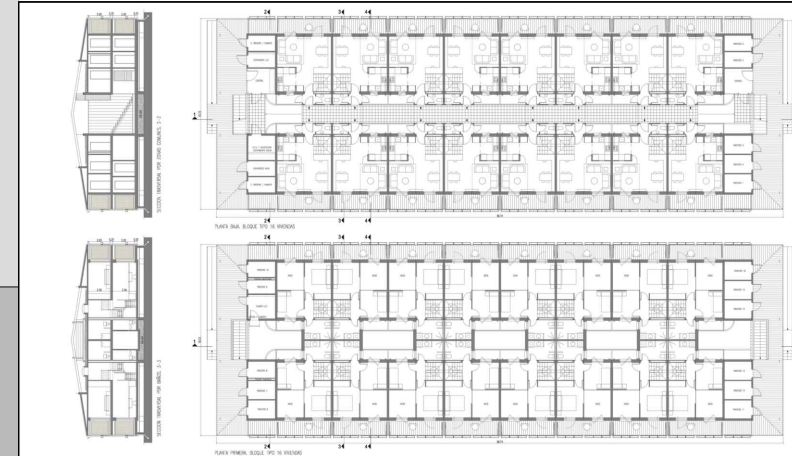

MAQUETA PROYECTO ORIGINAL

PROYECTO DE REMODELACIÓN ZONA CENTRAL

IMÁGENES UVA AÑOS 60

PROYECTO ORIGINAL DE LAS VIVIENDAS

IMPLANTACIÓN GENERAL PROYECTO ORIGINAL

IMÁGENES PROYECTO DE REMODELACIÓN ZONA CENTRAL