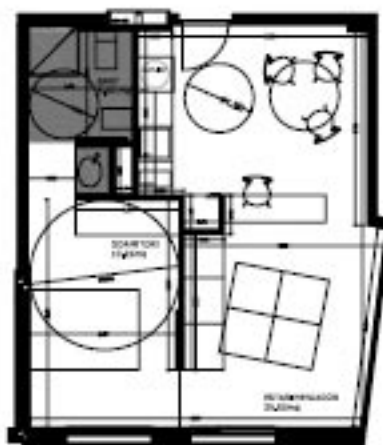

TIPUS 1-B

1 unitat
 Sup. útil 40,00 m²
 sala menjador 24,20 m²
 dormitori 11,00 m²
 bany 4,80 m²

TIPUS 1-D

1 unitat
 Sup. útil 40,00 m²
 sala menjador 21,20 m²
 dormitori 10,20 m²
 bany 4,60 m²

TIPUS 1-C

1 unitat
 Sup. útil 40,00 m²
 sala menjador 21,20 m²
 dormitori 10,20 m²
 bany 4,60 m²

VARIANTS DEL TIPUS 1 PER SITUACIÓ A L'EDIFICI

TIPUS 6

2 unitats
 Sup. útil 40,00 m²
 sala menjador 20,00 m²
 dormitori 9,00 m²
 bany 5,00 m²

TIPUS 2

1 unitat
 Sup. útil 43,00 m²
 sala menjador 27,10 m²
 dormitori 10,10 m²
 bany 5,80 m²

TIPUS 1-A

25 unitats
 Sup. útil 40,00 m²
 sala menjador 24,20 m²
 dormitori 11,00 m²
 bany 4,80 m²

TIPUS 5

3 unitats
 Sup. útil 40,00 m²
 sala menjador 24,20 m²
 dormitori 10,00 m²
 bany 5,80 m²

TIPUS 4

4 unitats
 Sup. útil 40,00 m²
 sala menjador 24,20 m²
 dormitori 10,00 m²
 bany 5,80 m²

TIPUS 3

4 unitats
 Sup. útil 40,00 m²
 sala menjador 20,20 m²
 dormitori 9,40 m²
 bany 5,00 m²