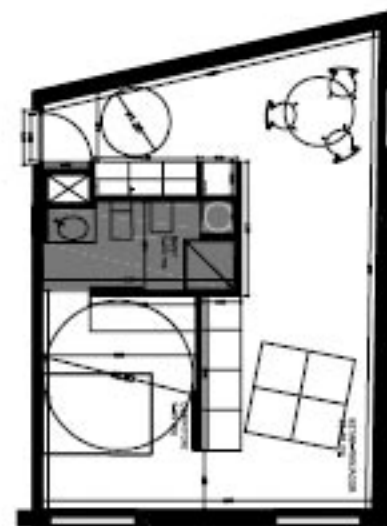

TIPUS 1-B

1 unitat
 Sup. útil 40,00 m²
 sala menjador 24,20 m²
 dormitori 11,00 m²
 bany 4,80 m²

TIPUS 1-D

1 unitat
 Sup. útil 40,00 m²
 sala menjador 21,20 m²
 dormitori 10,20 m²
 bany 4,60 m²

TIPUS 1-C

1 unitat
 Sup. útil 40,00 m²
 sala menjador 21,20 m²
 dormitori 10,20 m²
 bany 4,60 m²

VARIANTS DEL TIPUS 1 PER SITUACIÓ A L'EDIFICI

TIPUS 6

2 unitats
 Sup. útil 40,00 m²
 sala menjador 20,00 m²
 dormitori 9,00 m²
 bany 5,00 m²

TIPUS 2

1 unitat
 Sup. útil 43,00 m²
 sala menjador 27,10 m²
 dormitori 10,10 m²
 bany 5,80 m²

TIPUS 1-A

25 unitats
 Sup. útil 40,00 m²
 sala menjador 24,20 m²
 dormitori 11,00 m²
 bany 4,80 m²

TIPUS 5

3 unitats
 Sup. útil 40,00 m²
 sala menjador 24,20 m²
 dormitori 10,00 m²
 bany 5,80 m²

TIPUS 4

4 unitats
 Sup. útil 40,00 m²
 sala menjador 24,20 m²
 dormitori 10,00 m²
 bany 5,80 m²

TIPUS 3

4 unitats
 Sup. útil 40,00 m²
 sala menjador 20,20 m²
 dormitori 9,40 m²
 bany 5,00 m²