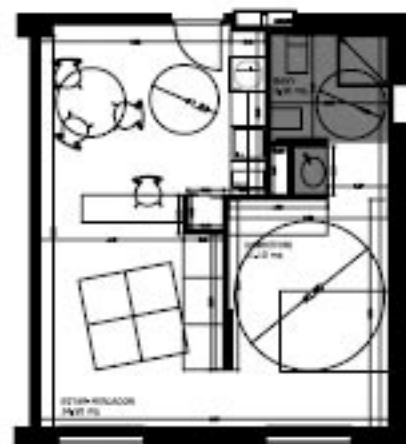

TIPUS 1-B

1 unitat
 Sup. útil 40,00 m²
 sala menjador 24,20 m²
 dormitori 11,00 m²
 bany 4,80 m²

TIPUS 1-D

1 unitat
 Sup. útil 40,00 m²
 sala menjador 21,20 m²
 dormitori 10,20 m²
 bany 4,60 m²

TIPUS 1-C

1 unitat
 Sup. útil 40,00 m²
 sala menjador 21,20 m²
 dormitori 10,20 m²
 bany 4,60 m²

VARIANTS DEL TIPUS 1 PER SITUACIÓ A L'EDIFICI

TIPUS 6

2 unitats
 Sup. útil 40,00 m²
 sala menjador 20,00 m²
 dormitori 9,00 m²
 bany 5,00 m²

TIPUS 2

1 unitat
 Sup. útil 43,00 m²
 sala menjador 27,10 m²
 dormitori 10,10 m²
 bany 5,80 m²

TIPUS 1-A

25 unitats
 Sup. útil 40,00 m²
 sala menjador 24,20 m²
 dormitori 11,00 m²
 bany 4,80 m²

TIPUS 5

3 unitats
 Sup. útil 40,00 m²
 sala menjador 24,20 m²
 dormitori 10,00 m²
 bany 5,80 m²

TIPUS 4

4 unitats
 Sup. útil 40,00 m²
 sala menjador 24,20 m²
 dormitori 10,00 m²
 bany 5,80 m²

TIPUS 3

4 unitats
 Sup. útil 40,00 m²
 sala menjador 20,20 m²
 dormitori 9,40 m²
 bany 5,00 m²