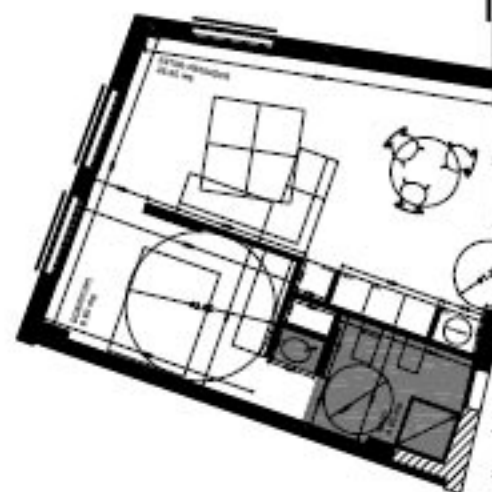

TIPUS 1-B

1 unitat
 Sup. útil 40,00 m²
 sala menjador 24,20 m²
 dormitori 11,00 m²
 bany 4,80 m²

TIPUS 1-D

1 unitat
 Sup. útil 40,00 m²
 sala menjador 21,20 m²
 dormitori 10,20 m²
 bany 4,60 m²

TIPUS 1-C

1 unitat
 Sup. útil 40,00 m²
 sala menjador 21,20 m²
 dormitori 10,20 m²
 bany 4,60 m²

VARIANTS DEL TIPUS 1 PER SITUACIÓ A L'EDIFICI

TIPUS 6

2 unitats
 Sup. útil 40,00 m²
 sala menjador 20,00 m²
 dormitori 9,00 m²
 bany 5,00 m²

TIPUS 2

1 unitat
 Sup. útil 43,00 m²
 sala menjador 27,10 m²
 dormitori 10,10 m²
 bany 5,80 m²

TIPUS 1-A

25 unitats
 Sup. útil 40,00 m²
 sala menjador 24,20 m²
 dormitori 11,00 m²
 bany 4,80 m²

TIPUS 5

3 unitats
 Sup. útil 40,00 m²
 sala menjador 24,20 m²
 dormitori 10,00 m²
 bany 5,80 m²

TIPUS 4

4 unitats
 Sup. útil 40,00 m²
 sala menjador 24,20 m²
 dormitori 10,00 m²
 bany 5,80 m²

TIPUS 3

4 unitats
 Sup. útil 40,00 m²
 sala menjador 20,20 m²
 dormitori 9,40 m²
 bany 5,00 m²