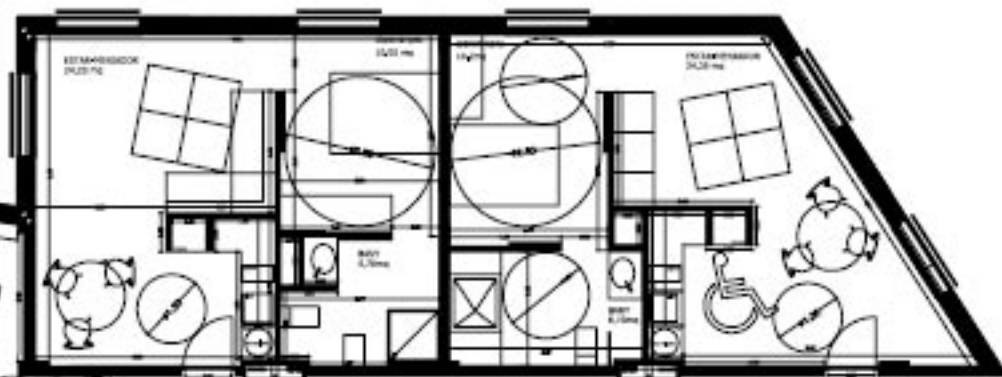

TIPUS 1-B

1 unitat
 Sup. útil 40,00 m²
 sala menjador 24,20 m²
 dormitori 11,00 m²
 bany 4,80 m²

TIPUS 1-D

1 unitat
 Sup. útil 40,00 m²
 sala menjador 21,20 m²
 dormitori 10,20 m²
 bany 4,60 m²

TIPUS 1-C

1 unitat
 Sup. útil 40,00 m²
 sala menjador 21,20 m²
 dormitori 10,20 m²
 bany 4,60 m²

VARIANTS DEL TIPUS 1 PER SITUACIÓ A L'EDIFICI

TIPUS 6

2 unitats
 Sup. útil 40,00 m²
 sala menjador 20,00 m²
 dormitori 9,00 m²
 bany 5,00 m²

TIPUS 2

1 unitat
 Sup. útil 43,00 m²
 sala menjador 27,10 m²
 dormitori 10,10 m²
 bany 5,80 m²

TIPUS 1-A

25 unitats
 Sup. útil 40,00 m²
 sala menjador 24,20 m²
 dormitori 11,00 m²
 bany 4,80 m²

TIPUS 5

3 unitats
 Sup. útil 40,00 m²
 sala menjador 24,20 m²
 dormitori 10,00 m²
 bany 5,80 m²

TIPUS 4

4 unitats
 Sup. útil 40,00 m²
 sala menjador 24,20 m²
 dormitori 10,00 m²
 bany 5,80 m²

TIPUS 3

4 unitats
 Sup. útil 40,00 m²
 sala menjador 20,20 m²
 dormitori 9,40 m²
 bany 5,00 m²