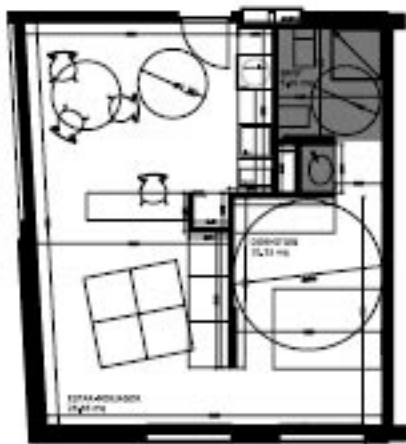

TIPUS 1-B

1 unitat
 Sup. útil 40,00 m²
 sala menjador 24,20 m²
 dormitori 11,00 m²
 bany 4,80 m²

TIPUS 1-D

1 unitat
 Sup. útil 40,00 m²
 sala menjador 21,20 m²
 dormitori 10,20 m²
 bany 4,60 m²

TIPUS 1-C

1 unitat
 Sup. útil 40,00 m²
 sala menjador 21,20 m²
 dormitori 10,20 m²
 bany 4,60 m²

VARIANTS DEL TIPUS 1 PER SITUACIÓ A L'EDIFICI

TIPUS 6

2 unitats
 Sup. útil 40,00 m²
 sala menjador 20,00 m²
 dormitori 9,00 m²
 bany 5,00 m²

TIPUS 2

1 unitat
 Sup. útil 43,00 m²
 sala menjador 27,10 m²
 dormitori 10,10 m²
 bany 5,80 m²

TIPUS 1-A

25 unitats
 Sup. útil 40,00 m²
 sala menjador 24,20 m²
 dormitori 11,00 m²
 bany 4,80 m²

TIPUS 5

3 unitats
 Sup. útil 40,00 m²
 sala menjador 24,20 m²
 dormitori 10,00 m²
 bany 5,80 m²

TIPUS 4

4 unitats
 Sup. útil 40,00 m²
 sala menjador 24,20 m²
 dormitori 10,00 m²
 bany 5,80 m²

TIPUS 3

4 unitats
 Sup. útil 40,00 m²
 sala menjador 20,20 m²
 dormitori 9,40 m²
 bany 5,00 m²