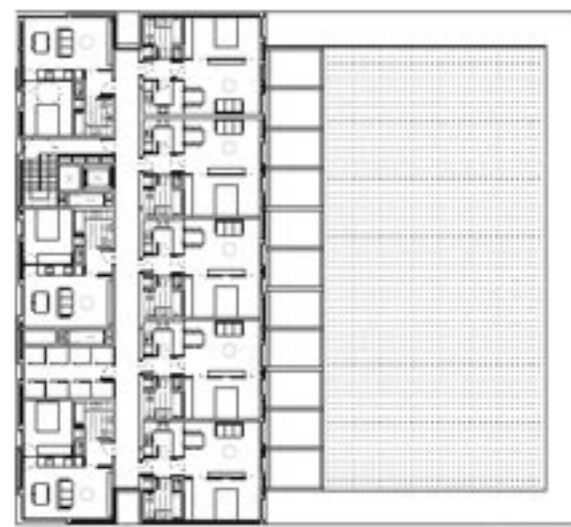

TRAM 1
64 HABITATGES PROTEGITS

Plan 1

Plan 2

TRAM 2
23 HABITATGES DE LLOQUER PER A JOVES

Plan 3
64. TOTAL 64m² 6.6. MÒDUL 64.00m² 61.00m²

Plan 4
66. TOTAL 66.00m² 6.6. MÒDUL 66.00m² 61.00m²