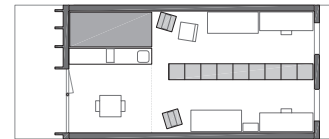

0 0,2 1m
SECCIÓ LONGITUDINAL

0 0,2 1m
PLANTA MÒDUL

PROPOSTA GENÈRICA

Nº PERSONES: 1
 MOBILIARI DE LLOGUER: 5
 1 CANBERA VESTIR
 1 MOBIL·CALA
 3

CANBERES:
 CANBERADOR: 1 (3,85 m²)
 SALA: 1 (15,89 m²)
 HABITACIÓ: 1 (11,85 m²)

PROPOSTA MÀXIMA HABITACIÓ

Nº PERSONES: 1
 MOBILIARI DE LLOGUER: 5
 1 CANBERA VESTIR
 1 MOBIL·CALA
 5

CANBERES:
 CANBERADOR: 1 (3,85 m²)
 HABITACIÓ: 1 (27,75 m²)

PROPOSTA MÀXIMA LLIBERTAT

Nº PERSONES: 2
 M. DE LLOGUER: 10
 1 CANBERA VESTIR
 1 MOBIL·CALA
 2

CANBERES:
 CANBERADOR: 1 (12,58 m²)
 HABITACIÓ: 2 (12,60 m²)
 (12,60 m²)

PROPOSTA CONVIVÈNCIA EQUILIBRADA

Nº PERSONES: 2
 MOBILIARI DE LLOGUER: 4
 1 CANBERA VESTIR
 1 MOBIL·CALA
 1

CANBERES:
 CANBERADOR: 1 (3,85 m²)
 SALA: 2 (15,5 m²)
 HABITACIÓ: 2 (6,11 m²)
 (6,10 m²)

PROPOSTA POC SOCIAL

Nº PERSONES: 2
 M. DE LLOGUER: 9
 1 CANBERA VESTIR
 1 MOBIL·CALA
 1

CANBERES:
 CANBERADOR: 1 (3,85 m²)
 HABITACIÓ: 2 (13,9 m²)
 (13,9 m²)

PROPOSTA MÀXIM ESPAI COMPARTIT

Nº PERSONES: 2
 MOBILIARI DE LLOGUER: 3
 1 CANBERA VESTIR
 1 MOBIL·CALA
 3