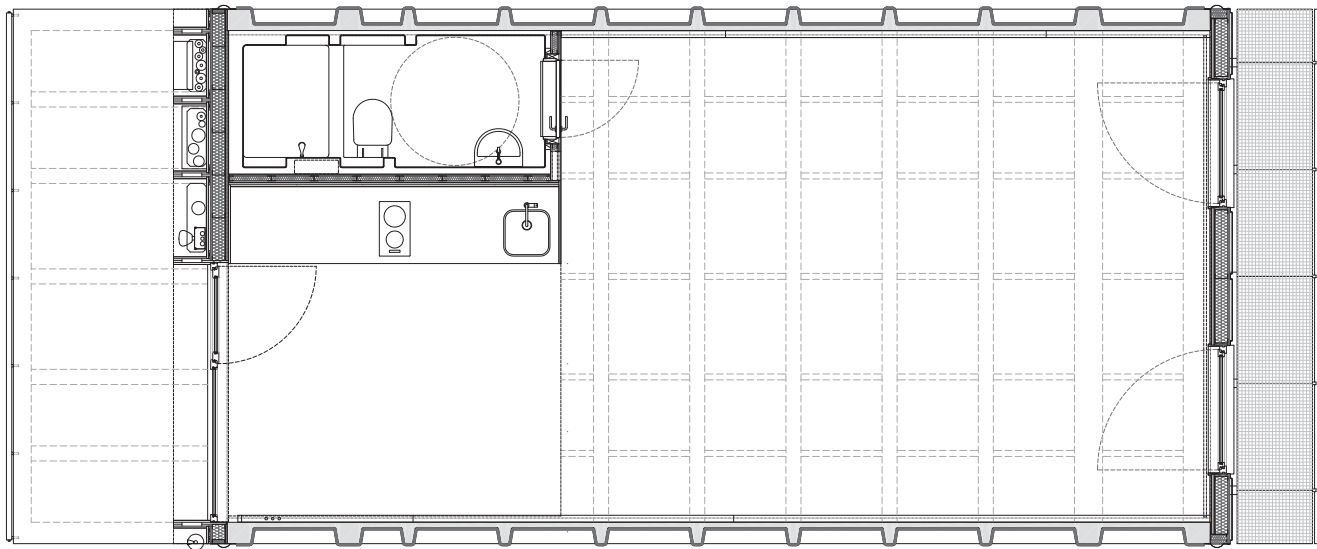

0 0,2 1m
SECCIÓ LONGITUDINAL

0 0,2 1m
PLANTA MÒDUL

PROPOSTA GENÈRICA

Nº PERSONES: 1
 MOBILIARI DE LLOGUER: 5
 1 CANBERA VESTIR
 1 MOBIL·CALA
 3

CANBERES:
 CANBERADOR: 1 (3,85 m²)
 SALA: 1 (15,89 m²)
 HABITACIÓ: 1 (11,85 m²)

PROPOSTA MÀXIMA HABITACIÓ

Nº PERSONES: 1
 MOBILIARI DE LLOGUER: 5
 1 CANBERA VESTIR
 1 MOBIL·CALA
 5

CANBERES:
 CANBERADOR: 1 (3,85 m²)
 HABITACIÓ: 1 (27,75 m²)

PROPOSTA MÀXIMA LLIBERTAT

Nº PERSONES: 2
 M. DE LLOGUER: 10
 1 CANBERA VESTIR
 1 MOBIL·CALA
 2

CANBERES:
 CANBERADOR: 1 (12,58 m²)
 HABITACIÓ: 2 (12,60 m²)
 (12,60 m²)

PROPOSTA CONVIVÈNCIA EQUILIBRADA

Nº PERSONES: 2
 MOBILIARI DE LLOGUER: 4
 1 CANBERA VESTIR
 1 MOBIL·CALA
 1

CANBERES:
 CANBERADOR: 1 (3,85 m²)
 SALA: 2 (15,5 m²)
 HABITACIÓ: 2 (6,11 m²)
 (6,10 m²)

CANBERES:
 CANBERADOR: 1 (3,85 m²)
 SALA: 1 (19,53 m²)
 HABITACIÓ: 2 (4,10 m²)
 (4,10 m²)