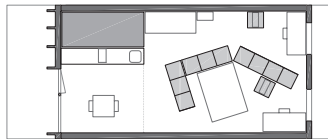

0 0,2 1m
SECCIÓ LONGITUDINAL

0 0,2 1m
PLANTA MÒDUL

PROPOSTA GENÈRICA

Nº PERSONES: 1
 MOBILIARI DE LLOGUER: 5
 1 CANBERA VESTIR
 1 MOBIL·CALA
 3

CANBERES:
 CANBERADOR: 1 (3,85 m²)
 SALA: 1 (15,89 m²)
 HABITACIÓ: 1 (11,85 m²)

PROPOSTA MÀXIMA HABITACIÓ

Nº PERSONES: 1
 MOBILIARI DE LLOGUER: 5
 1 CANBERA VESTIR
 1 MOBIL·CALA
 5

CANBERES:
 CANBERADOR: 1 (3,85 m²)
 HABITACIÓ: 1 (27,75 m²)

PROPOSTA MÀXIMA LLIBERTAT

Nº PERSONES: 2
 M. DE LLOGUER: 10
 1 CANBERA VESTIR
 1 MOBIL·CALA
 2

CANBERES:
 CANBERADOR: 1 (12,58 m²)
 HABITACIÓ: 2 (12,60 m²)
 (12,60 m²)

PROPOSTA CONVIVÈNCIA EQUILIBRADA

Nº PERSONES: 2
 MOBILIARI DE LLOGUER: 4
 1 CANBERA VESTIR
 1 MOBIL·CALA
 1

CANBERES:
 CANBERADOR: 1 (3,85 m²)
 SALA: 2 (15,5 m²)
 HABITACIÓ: 2 (6,11 m²)
 (6,10 m²)

CANBERES:
 CANBERADOR: 1 (3,85 m²)
 SALA: 1 (19,53 m²)
 HABITACIÓ: 2 (4,10 m²)
 (4,10 m²)