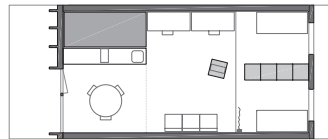

0 0,2 1m
SECCIÓ LONGITUDINAL

0 0,2 1m
PLANTA MÒDUL

PROPOSTA GENÈRICA

Nº PERSONES: 1
 MOBILIARI DE LLOGUER: 5
 1 CANBERA VESTIR
 1 MOBIL·CALA
 3

CANBERES:
 CANBERADOR: 1 (3,85 m²)
 SALA: 1 (15,89 m²)
 HABITACIÓ: 1 (11,85 m²)

PROPOSTA MÀXIMA HABITACIÓ

Nº PERSONES: 1
 MOBILIARI DE LLOGUER: 5
 1 CANBERA VESTIR
 1 MOBIL·CALA
 5

CANBERES:
 CANBERADOR: 1 (3,85 m²)
 HABITACIÓ: 1 (27,75 m²)

PROPOSTA MÀXIMA LLIBERTAT

Nº PERSONES: 2
 M. DE LLOGUER: 10
 1 CANBERA VESTIR
 1 MOBIL·CALA
 2

CANBERES:
 CANBERADOR: 1 (12,58 m²)
 HABITACIÓ: 2 (12,60 m²)
 (12,60 m²)

PROPOSTA CONVIVÈNCIA EQUILIBRADA

Nº PERSONES: 2
 MOBILIARI DE LLOGUER: 4
 1 CANBERA VESTIR
 1 MOBIL·CALA
 1

CANBERES:
 CANBERADOR: 1 (3,85 m²)
 SALA: 2 (15,5 m²)
 HABITACIÓ: 2 (6,11 m²)
 (6,10 m²)

PROPOSTA POC SOCIAL

Nº PERSONES: 2
 M. DE LLOGUER: 9
 1 CANBERA VESTIR
 1 MOBIL·CALA
 1

CANBERES:
 CANBERADOR: 1 (3,85 m²)
 HABITACIÓ: 2 (13,9 m²)
 (13,9 m²)

PROPOSTA MÀXIM ESPAI COMPARTIT

Nº PERSONES: 2
 MOBILIARI DE LLOGUER: 3
 1 CANBERA VESTIR
 1 MOBIL·CALA
 3