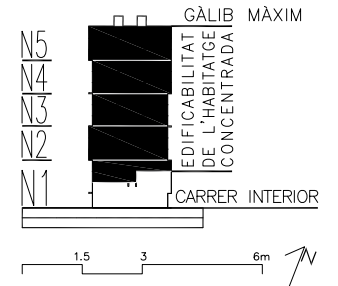

HABITATGES AMB UNA HORA
D'ASSOELLAMENT
ENTRE 10:00 I 14:00 DEL 21-XII
FINESTRA SALA
FAÇANA OEST: 3
FAÇANA SUD: 1
FAÇANA EST: 1
TOTAL: 5 (83%)

PLANTA TIPO: orientaciones solares de las viviendas