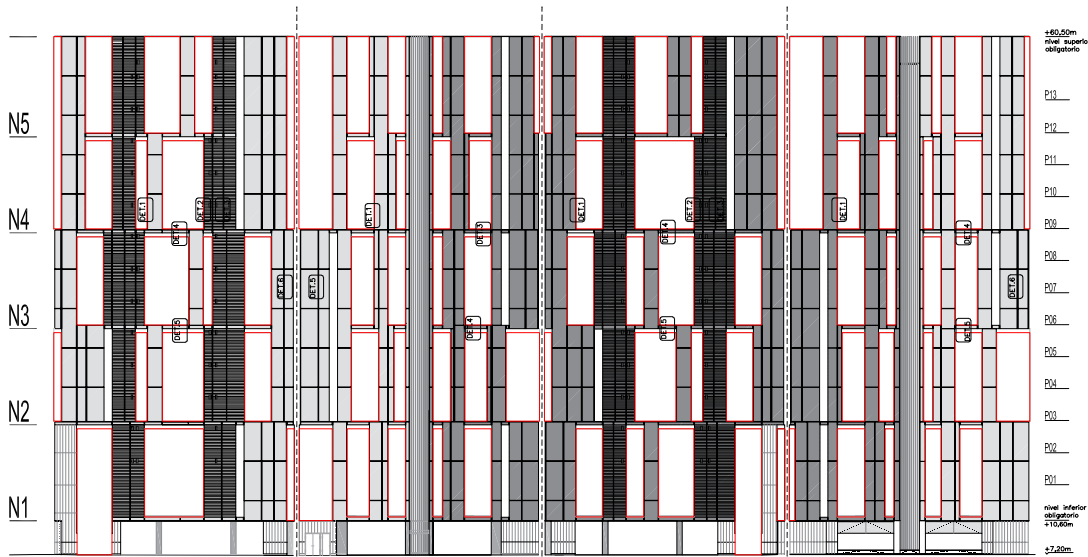

JUNTAS\_DETALLES DE LA FACHADA

- pieza num. 0026
- pieza num. 0027
- JUNTA VERTICAL 50 mm
- JUNTA HORIZONTAL 8 mm
- TODOS LAS JUNTAS VERTICALES DE LAS PLACAS ESTAN CERRADAS CON EL PERFIL "T" PLATA DETRAS
- LAS PIEZAS NUM. 006
- TENEN PERFIL "J" DE COLOR NEGRO
- LAS PIEZAS NUM. 007
- TENEN EL PERFIL "T" DE COLOR PLATA
- LAMAS TENEN LA JUNTA VERTICAL DE 50mm ABIERTA
- JO-50 - JUNTA ABIERTA 50mm
- DETALLE 06.K.12-13
- JO-8 - JUNTA ABIERTA 8mm
- PL-n - PERFIL "J" COLOR NEGRO
- DETALLE 06.K.12-13
- PT-n - PERFIL "T" COLOR NEGRO
- VER DETALLE 06.K.12-13
- PT-p - PERFIL "T" COLOR PLATA
- PL-n - PERFIL "J" COLOR NEGRO
- PL-p - PERFIL "J" COLOR PLATA