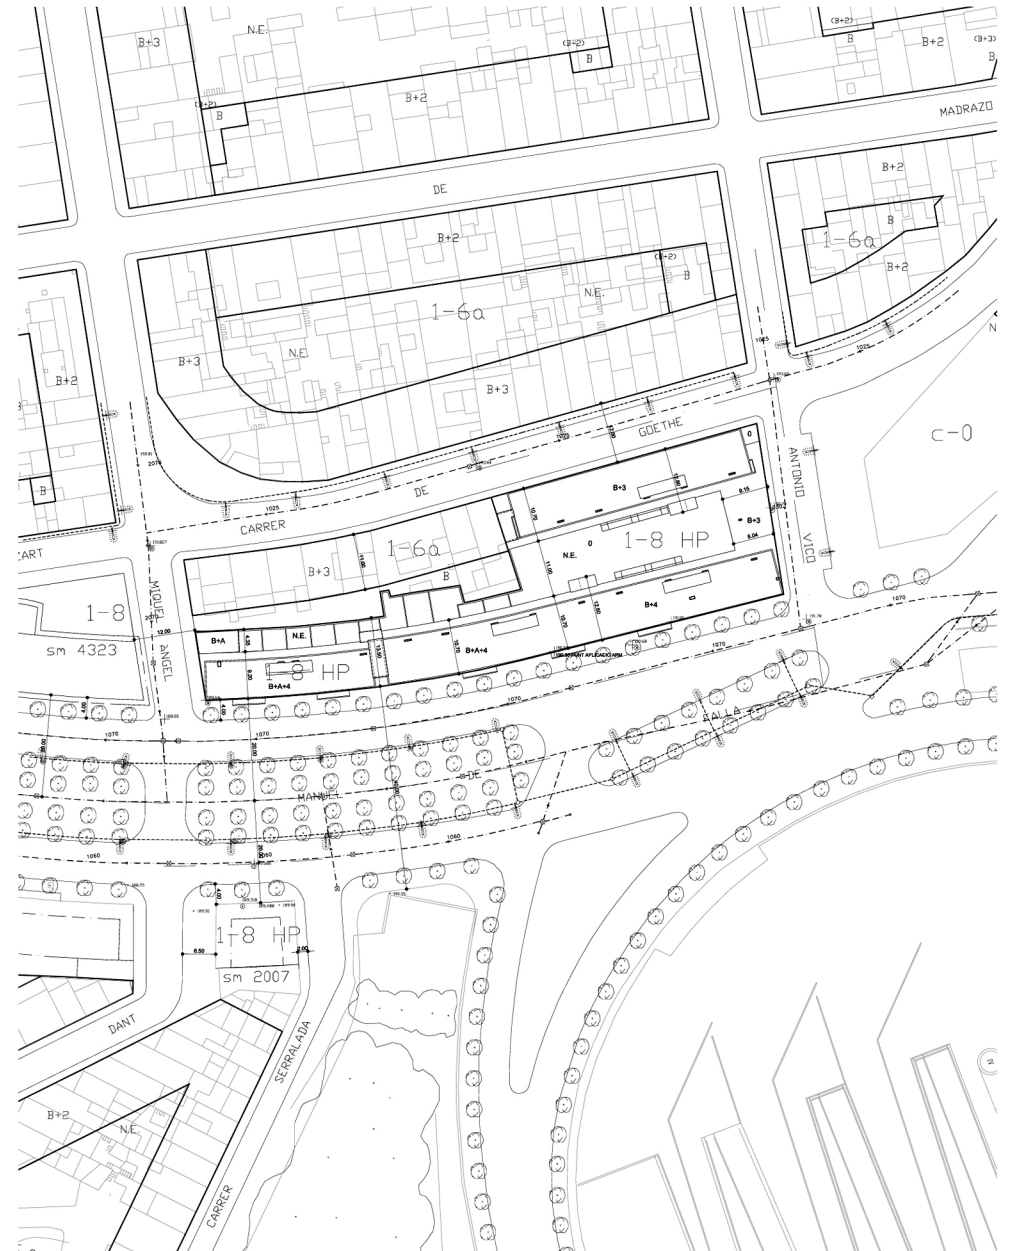

PROMOTOR: SBD LLOGUER SOCIAL SA

PLÀNOL A-1a: EMLAÇAMENT
Imatges

Escala 1:500 Gener 2008